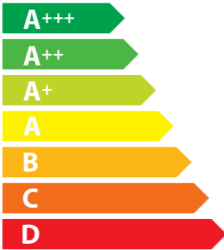

ENERG

енергия · ενεργεια

FRANKE

330.0682.355

FMAPRO907BK/BKMAT

A+

43

kWh/annum

A_{BCDEFG}

A_{BCDEFG}

A **B**_{CDEFG}

56 dB

65/2014