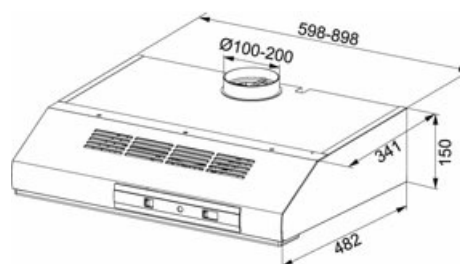

Visière Inox | 300.0541.581

FAMILLE : **Hottes** | MATÉRIAU : **Inox** | TYPE D'INSTALLATION : **Intégré** | SÉRIE : **Visière** | MODÈLE : **FTT 9322 XS**

Hotte visière FTT 9322 XS, 90cm , Inox, éclairage LED 2 x 4W, classe énergétique D, débit max 380m³/h, niveau sonore mini 55 dB/maxi 70 dB, commandes électroniques, moteur 230W, 1 filtre à graisse métal, FRANKE.

DONNÉES TECHNIQUES

Largeur de la hotte (cm)	90,00 cm
Débit (Max.)	380-M3/H
Niveau sonore (Max.)	70 dB(A)
Puissance (W)	230-W
Éclairage	LEDS-2X4W
Type de commandes	Curseur
Type de hotte	Intégré
Diamètre de sortie (évacuation)	Ø--125-MM

SPÉCIFICITÉS

↔ ⁹⁰	Largeur 90 cm	≡ D	3 vitesses Classe d'efficacité énergétique D
-----------------	------------------	--------	--