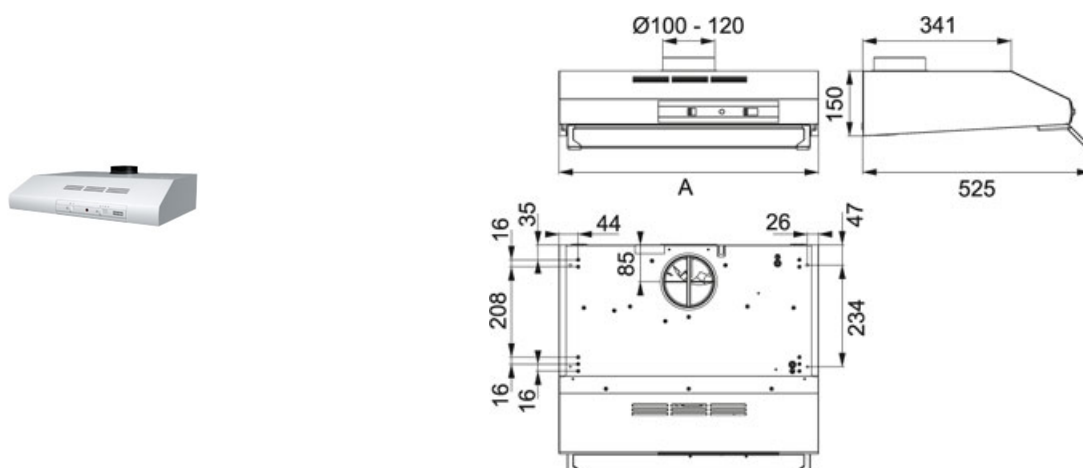

Visière Blanc mat | 300.0553.094

FAMILLE : **Hottes** | MATÉRIAU : **Blanc mat** | SÉRIE : **Visière** | TYPE D'INSTALLATION : **Intégré** | MODÈLE : **FTT 632F WH**

Hotte visière FTT 632 WH FM, 60cm , blanc, éclairage LED 1 x 4W, classe énergétique D, débit max 295m3/h, niveau sonore mini 56 dB/maxi 69 dB, commandes électroniques, moteur 125W, 2 filtres à graisse métal, FRANKE.

DONNÉES TECHNIQUES

| | |
|---------------------------------|------------|
| Largeur de la hotte (cm) | 60,00 cm |
| Nombre de vitesses d'aspiration | 3 Vitesses |
| Débit (Max.) | 285-M3/H |
| Niveau sonore (Max.) | 67 dB(A) |
| Éclairage | LEDS-1X4W |
| Tension et fréquence | 220-240V |
| Type de commandes | Curseur |
| Puissance (W) | 125 W |