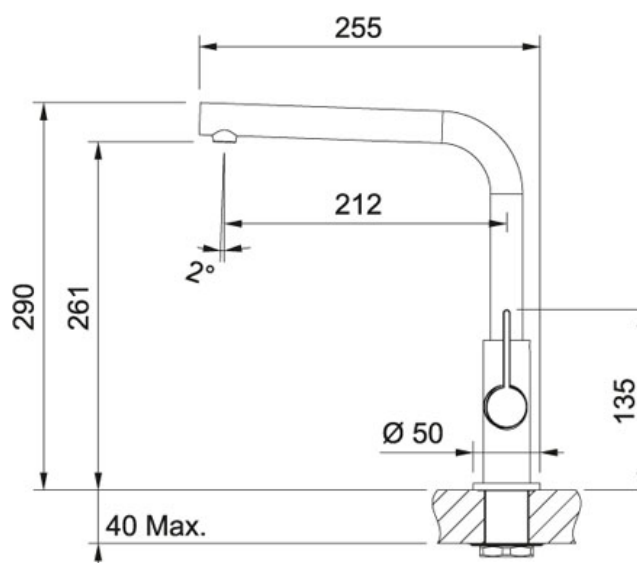

# IMPRIMER LA FICHE

FAMILLE: Mitigeurs MATÉRIAU OU FINITION: Chromé GAMME: NEPTUNE EVO MODÈLE: MITIGEUR À BEC

## Informations produit

Code FUN	115.0373.928
Code article	602963
PPI TTC	€ 299.00
Embase	Ø 50
Pression	Haute pression
Diamètre de perçage	Ø 35 mm
Hauteur totale	290 mm
Rotation du bec	360°
Caisson	diam. 50 mm.