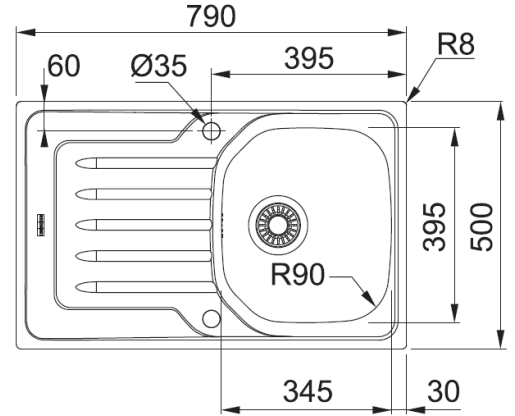

ONDALINE INOX

Inox

OLX/ OLL 611-79

Dimensions: 790 x 500 mm
Découpe: 770 x 480 mm
Bassins: 345 x 395 x 160 mm

Caisson: 450mm

OLX/ OLL 611-86

Dimensions: 860 x 500 mm
Découpe: 840 x 480 mm
Bassins: 345 x 395 x 160 mm

Caisson: 450mm

OLX/ OLL 611-100

Dimensions: 1000 x 500 mm
Découpe: 980 x 480 mm
Bassins: 450 x 395 x 160 mm

MAKE IT WONDERFUL

FRANKE

OLX/ OLL 651

Dimensions: 1000 x 500 mm
 Découpe: 980 x 480 mm
 Bassins: 340 x 395 x 160 mm
 170 x 320 x 80 mm
 Caisson: 600mm

OLX/ OLL 621

Dimensions: 1160 x 500 mm
 Découpe: 1140 x 480 mm
 Bassins: 345 x 395 x 160 mm
 345 x 395 x 160 mm
 Caisson: 800mm

A encastrer

Vidage gain de place
 avec bondes ø90mm
 et siphon

Bonde auto
 Bouton rotatif Inox

Eviens percés ø35mm pour
 robinetterie et commande
 rotative

Garantie à vie sur Inox
 Corrosion et tenue des
 soudures

MODELE	Inox	Inox-DEKOR
OLX/OLL 611-79	894177 101.0488.698	894351 101.0488.726
OLX/OLL 611-86	894894 101.0488.980	895860 101.0489.095
OLX/OLL 611-100	895938 101.0489.118	896003 101.0489.169
OLX/OLL 651	896744 101.0489.422	897925 101.0489.438
OLX/OLL 621	897864 101.0489.493	898236 101.0489.500