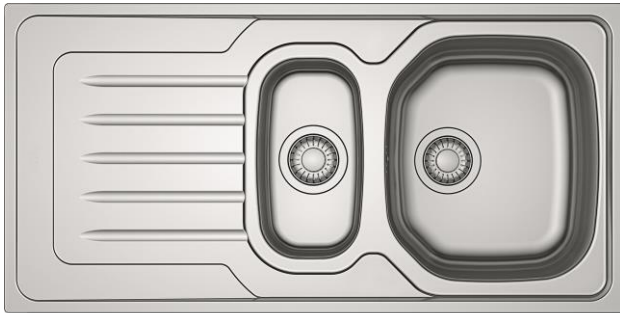

ONDALINE INOX

Inox

OLX/ OLL 611-79

Dimensions: 790 x 500 mm
Découpe: 770 x 480 mm
Bassins: 345 x 395 x 160 mm

Caisson: 450mm

OLX/ OLL 611-86

Dimensions: 860 x 500 mm
Découpe: 840 x 480 mm
Bassins: 345 x 395 x 160 mm

Caisson: 450mm

OLX/ OLL 611-100

Dimensions: 1000 x 500 mm
Découpe: 980 x 480 mm
Bassins: 450 x 395 x 160 mm

MAKE IT WONDERFUL

FRANKE

OLX/ OLL 651

Dimensions: 1000 x 500 mm
 Découpe: 980 x 480 mm
 Bassins: 340 x 395 x 160 mm
 170 x 320 x 80 mm
 Caisson: 600mm

OLX/ OLL 621

Dimensions: 1160 x 500 mm
 Découpe: 1140 x 480 mm
 Bassins: 345 x 395 x 160 mm
 345 x 395 x 160 mm
 Caisson: 800mm

A encastrer

Vidage gain de place
 avec bondes ø90mm
 et siphon

Bonde auto
 Bouton rotatif Inox

Eviens percés ø35mm pour
 robinetterie et commande
 rotative

Garantie à vie sur Inox
 Corrosion et tenue des
 soudures

MODELE	Inox	Inox-DEKOR
OLX/OLL 611-79	894177 101.0488.698	894351 101.0488.726
OLX/OLL 611-86	894894 101.0488.980	895860 101.0489.095
OLX/OLL 611-100	895938 101.0489.118	896003 101.0489.169
OLX/OLL 651	896744 101.0489.422	897925 101.0489.438
OLX/OLL 621	897864 101.0489.493	898236 101.0489.500