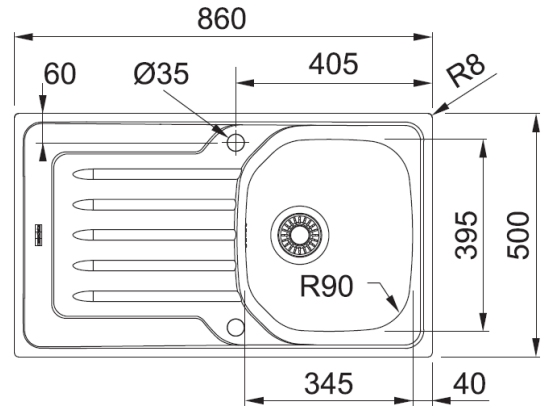

ONDALINE INOX

Inox

OLX/ OLL 611-79

Dimensions: 790 x 500 mm
Découpe: 770 x 480 mm
Bassins: 345 x 395 x 160 mm

Caisson: 450mm

OLX/ OLL 611-86

Dimensions: 860 x 500 mm
Découpe: 840 x 480 mm
Bassins: 345 x 395 x 160 mm

Caisson: 450mm

OLX/ OLL 611-100

Dimensions: 1000 x 500 mm
Découpe: 980 x 480 mm
Bassins: 450 x 395 x 160 mm

MAKE IT WONDERFUL

FRANKE

OLX/ OLL 651

Dimensions: 1000 x 500 mm
 Découpe: 980 x 480 mm
 Bassins: 340 x 395 x 160 mm
 170 x 320 x 80 mm
 Caisson: 600mm

OLX/ OLL 621

Dimensions: 1160 x 500 mm
 Découpe: 1140 x 480 mm
 Bassins: 345 x 395 x 160 mm
 345 x 395 x 160 mm
 Caisson: 800mm

A encastrer

Vidage gain de place
 avec bondes ø90mm
 et siphon

Bonde auto
 Bouton rotatif Inox

Eviens percés ø35mm pour
 robinetterie et commande
 rotative

Garantie à vie sur Inox
 Corrosion et tenue des
 soudures

MODELE	Inox	Inox-DEKOR
OLX/OLL 611-79	894177 101.0488.698	894351 101.0488.726
OLX/OLL 611-86	894894 101.0488.980	895860 101.0489.095
OLX/OLL 611-100	895938 101.0489.118	896003 101.0489.169
OLX/OLL 651	896744 101.0489.422	897925 101.0489.438
OLX/OLL 621	897864 101.0489.493	898236 101.0489.500