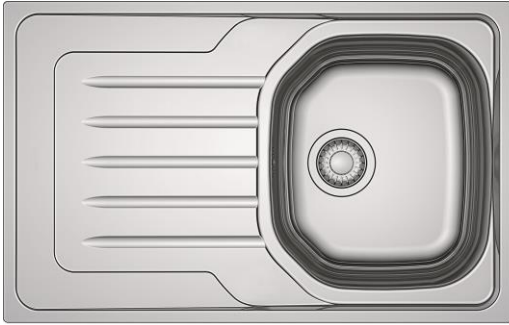

ONDALINE INOX

Inox

OLX/ OLL 611-79

Dimensions: 790 x 500 mm
Découpe: 770 x 480 mm
Bassins: 345 x 395 x 160 mm

Caisson: 450mm

OLX/ OLL 611-86

Dimensions: 860 x 500 mm
Découpe: 840 x 480 mm
Bassins: 345 x 395 x 160 mm

Caisson: 450mm

OLX/ OLL 611-100

Dimensions: 1000 x 500 mm
Découpe: 980 x 480 mm
Bassins: 450 x 395 x 160 mm

MAKE IT WONDERFUL

FRANKE

OLX/ OLL 651

Dimensions: 1000 x 500 mm
 Découpe: 980 x 480 mm
 Bassins: 340 x 395 x 160 mm
 170 x 320 x 80 mm
 Caisson: 600mm

OLX/ OLL 621

Dimensions: 1160 x 500 mm
 Découpe: 1140 x 480 mm
 Bassins: 345 x 395 x 160 mm
 345 x 395 x 160 mm
 Caisson: 800mm

A encastrer

Vidage gain de place
 avec bondes ø90mm
 et siphon

Bonde auto
 Bouton rotatif Inox

Eviens percés ø35mm pour
 robinetterie et commande
 rotative

Garantie à vie sur Inox
 Corrosion et tenue des
 soudures

MODELE	Inox	Inox-DEKOR
OLX/OLL 611-79	894177 101.0488.698	894351 101.0488.726
OLX/OLL 611-86	894894 101.0488.980	895860 101.0489.095
OLX/OLL 611-100	895938 101.0489.118	896003 101.0489.169
OLX/OLL 651	896744 101.0489.422	897925 101.0489.438
OLX/OLL 621	897864 101.0489.493	898236 101.0489.500