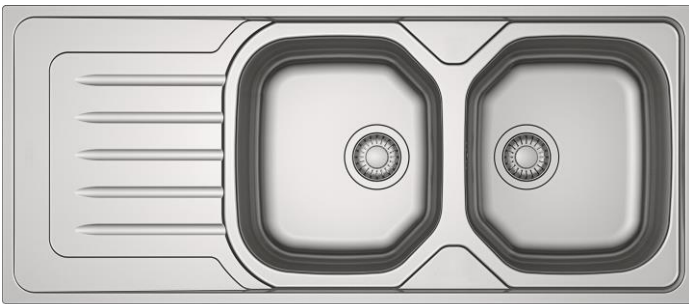

ONDALINE INOX

Inox

OLX/ OLL 611-79

Dimensions: 790 x 500 mm
Découpe: 770 x 480 mm
Bassins: 345 x 395 x 160 mm

Caisson: 450mm

OLX/ OLL 611-86

Dimensions: 860 x 500 mm
Découpe: 840 x 480 mm
Bassins: 345 x 395 x 160 mm

Caisson: 450mm

OLX/ OLL 611-100

Dimensions: 1000 x 500 mm
Découpe: 980 x 480 mm
Bassins: 450 x 395 x 160 mm

MAKE IT WONDERFUL

FRANKE

OLX/ OLL 651

Dimensions: 1000 x 500 mm
 Découpe: 980 x 480 mm
 Bassins: 340 x 395 x 160 mm
 170 x 320 x 80 mm
 Caisson: 600mm

OLX/ OLL 621

Dimensions: 1160 x 500 mm
 Découpe: 1140 x 480 mm
 Bassins: 345 x 395 x 160 mm
 345 x 395 x 160 mm
 Caisson: 800mm

A encastrer

Vidage gain de place
 avec bondes ø90mm
 et siphon

Bonde auto
 Bouton rotatif Inox

Eviens percés ø35mm pour
 robinetterie et commande
 rotative

Garantie à vie sur Inox
 Corrosion et tenue des
 soudures

MODELE	Inox	Inox-DEKOR
OLX/OLL 611-79	894177 101.0488.698	894351 101.0488.726
OLX/OLL 611-86	894894 101.0488.980	895860 101.0489.095
OLX/OLL 611-100	895938 101.0489.118	896003 101.0489.169
OLX/OLL 651	896744 101.0489.422	897925 101.0489.438
OLX/OLL 621	897864 101.0489.493	898236 101.0489.500