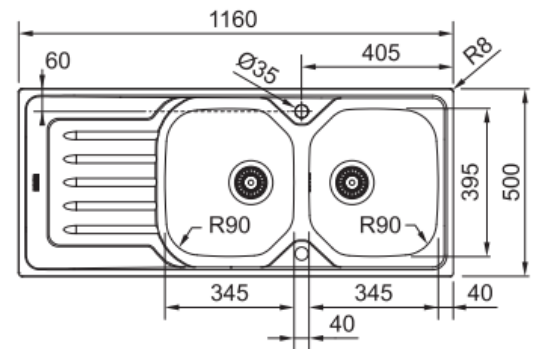

ONDALINE INOX

Inox

OLX/ OLL 611-79

Dimensions: 790 x 500 mm
Découpe: 770 x 480 mm
Bassins: 345 x 395 x 160 mm

Caisson: 450mm

OLX/ OLL 611-86

Dimensions: 860 x 500 mm
Découpe: 840 x 480 mm
Bassins: 345 x 395 x 160 mm

Caisson: 450mm

OLX/ OLL 611-100

Dimensions: 1000 x 500 mm
Découpe: 980 x 480 mm
Bassins: 450 x 395 x 160 mm

MAKE IT WONDERFUL

FRANKE

OLX/ OLL 651

Dimensions: 1000 x 500 mm
 Découpe: 980 x 480 mm
 Bassins: 340 x 395 x 160 mm
 170 x 320 x 80 mm
 Caisson: 600mm

OLX/ OLL 621

Dimensions: 1160 x 500 mm
 Découpe: 1140 x 480 mm
 Bassins: 345 x 395 x 160 mm
 345 x 395 x 160 mm
 Caisson: 800mm

A encastrer

Vidage gain de place
 avec bondes ø90mm
 et siphon

Bonde auto
 Bouton rotatif Inox

Eviens percés ø35mm pour
 robinetterie et commande
 rotative

Garantie à vie sur Inox
 Corrosion et tenue des
 soudures

MODELE	Inox	Inox-DEKOR
OLX/OLL 611-79	894177 101.0488.698	894351 101.0488.726
OLX/OLL 611-86	894894 101.0488.980	895860 101.0489.095
OLX/OLL 611-100	895938 101.0489.118	896003 101.0489.169
OLX/OLL 651	896744 101.0489.422	897925 101.0489.438
OLX/OLL 621	897864 101.0489.493	898236 101.0489.500