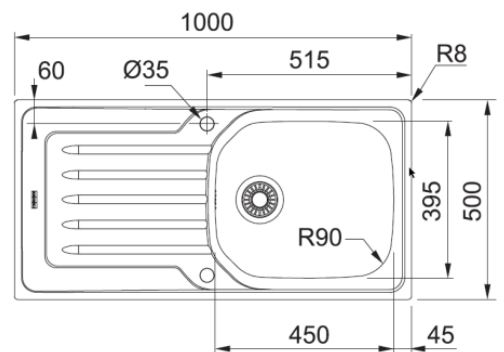

ONDALINE INOX

Inox

OLX/ OLL 611-79

Dimensions: 790 x 500 mm
Découpe: 770 x 480 mm
Bassins: 345 x 395 x 160 mm

Caisson: 450mm

OLX/ OLL 611-86

Dimensions: 860 x 500 mm
Découpe: 840 x 480 mm
Bassins: 345 x 395 x 160 mm

Caisson: 450mm

OLX/ OLL 611-100

Dimensions: 1000 x 500 mm
Découpe: 980 x 480 mm
Bassins: 450 x 395 x 160 mm

MAKE IT WONDERFUL

FRANKE

OLX/ OLL 651

Dimensions: 1000 x 500 mm
 Découpe: 980 x 480 mm
 Bassins: 340 x 395 x 160 mm
 170 x 320 x 80 mm
 Caisson: 600mm

OLX/ OLL 621

Dimensions: 1160 x 500 mm
 Découpe: 1140 x 480 mm
 Bassins: 345 x 395 x 160 mm
 345 x 395 x 160 mm
 Caisson: 800mm

A encastrer

Vidage gain de place
 avec bondes ø90mm
 et siphon

Bonde auto
 Bouton rotatif Inox

Eviens percés ø35mm pour
 robinetterie et commande
 rotative

Garantie à vie sur Inox
 Corrosion et tenue des
 soudures

MODELE	Inox	Inox-DEKOR
OLX/OLL 611-79	894177 101.0488.698	894351 101.0488.726
OLX/OLL 611-86	894894 101.0488.980	895860 101.0489.095
OLX/OLL 611-100	895938 101.0489.118	896003 101.0489.169
OLX/OLL 651	896744 101.0489.422	897925 101.0489.438
OLX/OLL 621	897864 101.0489.493	898236 101.0489.500