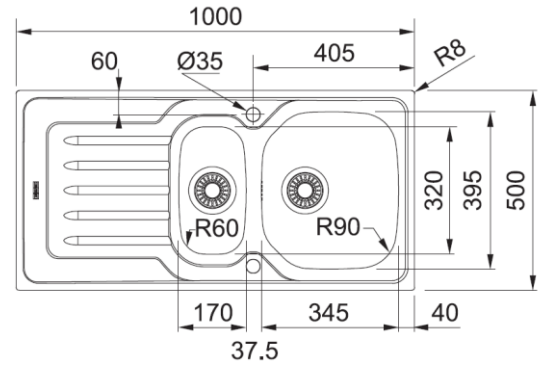

ONDALINE INOX

Inox

OLX/ OLL 611-79

Dimensions: 790 x 500 mm
Découpe: 770 x 480 mm
Bassins: 345 x 395 x 160 mm

Caisson: 450mm

OLX/ OLL 611-86

Dimensions: 860 x 500 mm
Découpe: 840 x 480 mm
Bassins: 345 x 395 x 160 mm

Caisson: 450mm

OLX/ OLL 611-100

Dimensions: 1000 x 500 mm
Découpe: 980 x 480 mm
Bassins: 450 x 395 x 160 mm

MAKE IT WONDERFUL

FRANKE

OLX/ OLL 651

Dimensions: 1000 x 500 mm
 Découpe: 980 x 480 mm
 Bassins: 340 x 395 x 160 mm
 170 x 320 x 80 mm
 Caisson: 600mm

OLX/ OLL 621

Dimensions: 1160 x 500 mm
 Découpe: 1140 x 480 mm
 Bassins: 345 x 395 x 160 mm
 345 x 395 x 160 mm
 Caisson: 800mm

A encastrer

Vidage gain de place
 avec bondes ø90mm
 et siphon

Bonde auto
 Bouton rotatif Inox

Eviens percés ø35mm pour
 robinetterie et commande
 rotative

Garantie à vie sur Inox
 Corrosion et tenue des
 soudures

MODELE	Inox	Inox-DEKOR
OLX/OLL 611-79	894177 101.0488.698	894351 101.0488.726
OLX/OLL 611-86	894894 101.0488.980	895860 101.0489.095
OLX/OLL 611-100	895938 101.0489.118	896003 101.0489.169
OLX/OLL 651	896744 101.0489.422	897925 101.0489.438
OLX/OLL 621	897864 101.0489.493	898236 101.0489.500