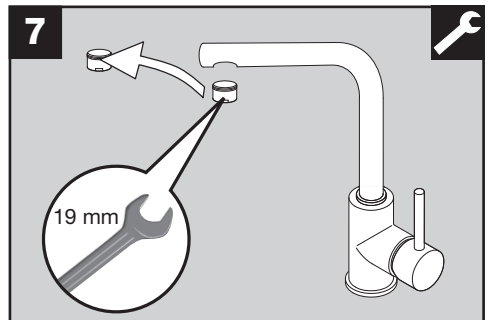

BLANCO

BLANCO MILA HD

1**i**

BLANCO MILA HD

www.blanco-germany.com/sos

1x 9 mm
1x 19 mm

BLANCO

BLANCO GmbH + Co KG
Service
Tel.: +49 7045 44-81 419
info@blanco-germany.com
www.blanco-germany.com