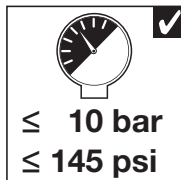

BLANCO

BLANCO MILA HD

1**i**

BLANCO MILA HD

www.blanco-germany.com/sos

1x 9 mm
1x 19 mm

BLANCO

BLANCO GmbH + Co KG
Service
Tel.: +49 7045 44-81 419
info@blanco-germany.com
www.blanco-germany.com