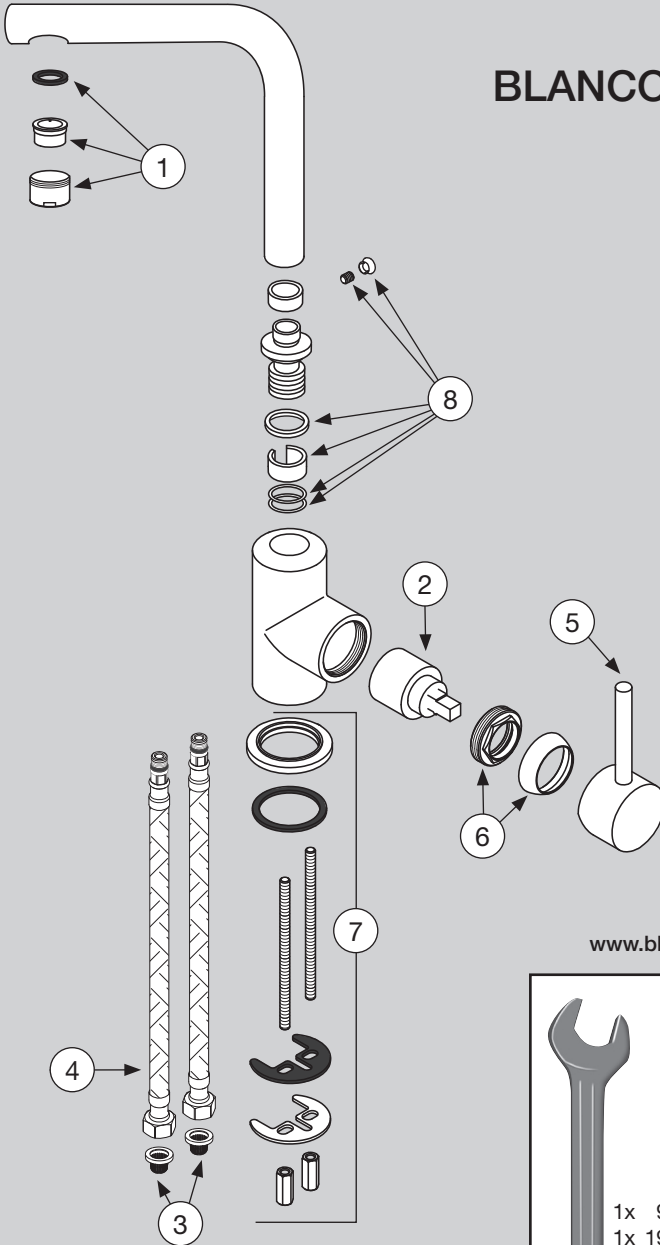

BLANCO

BLANCO MILA HD

1**i**

BLANCO MILA HD

www.blanco-germany.com/sos

1x 9 mm
1x 19 mm

BLANCO

BLANCO GmbH + Co KG
Service
Tel.: +49 7045 44-81 419
info@blanco-germany.com
www.blanco-germany.com