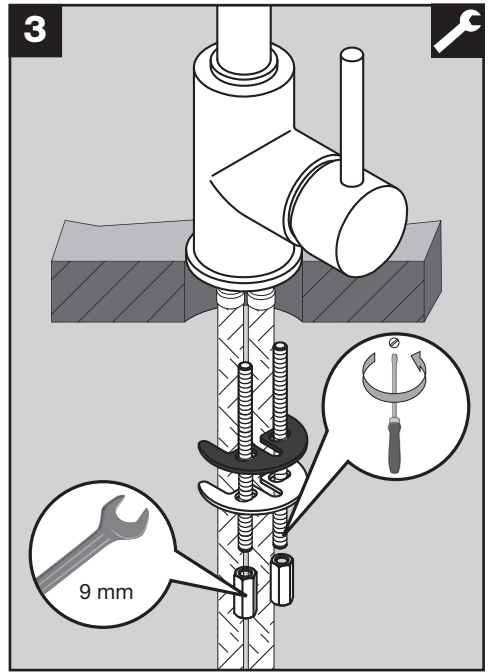

BLANCO

BLANCO MILA HD

1**i**

BLANCO MILA HD

www.blanco-germany.com/sos

1x 9 mm
1x 19 mm

BLANCO

BLANCO GmbH + Co KG
Service
Tel.: +49 7045 44-81 419
info@blanco-germany.com
www.blanco-germany.com