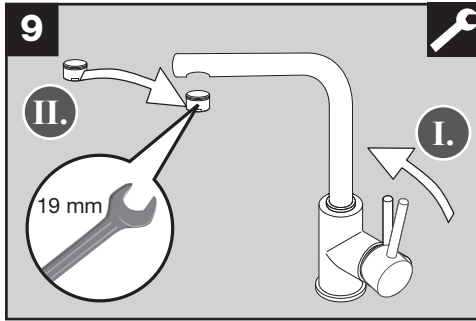

BLANCO

BLANCO MILA HD

1**i**

BLANCO MILA HD

www.blanco-germany.com/sos

1x 9 mm
1x 19 mm

BLANCO

BLANCO GmbH + Co KG
Service
Tel.: +49 7045 44-81 419
info@blanco-germany.com
www.blanco-germany.com