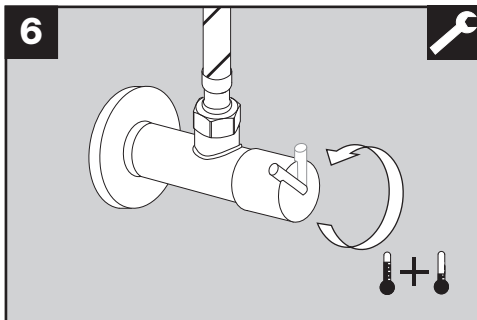

BLANCO

BLANCO MILA HD

1**i**

BLANCO MILA HD

www.blanco-germany.com/sos

1x 9 mm
1x 19 mm

BLANCO

BLANCO GmbH + Co KG
Service
Tel.: +49 7045 44-81 419
info@blanco-germany.com
www.blanco-germany.com