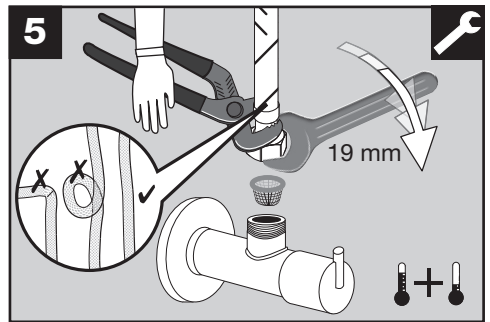

BLANCO

BLANCO MILA HD

1**i**

BLANCO MILA HD

www.blanco-germany.com/sos

1x 9 mm
1x 19 mm

BLANCO

BLANCO GmbH + Co KG
Service
Tel.: +49 7045 44-81 419
info@blanco-germany.com
www.blanco-germany.com