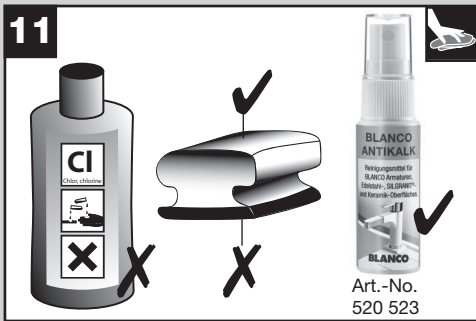

BLANCO

BLANCO MILA HD

1**i**

BLANCO MILA HD

www.blanco-germany.com/sos

1x 9 mm
1x 19 mm

BLANCO

BLANCO GmbH + Co KG
Service
Tel.: +49 7045 44-81 419
info@blanco-germany.com
www.blanco-germany.com