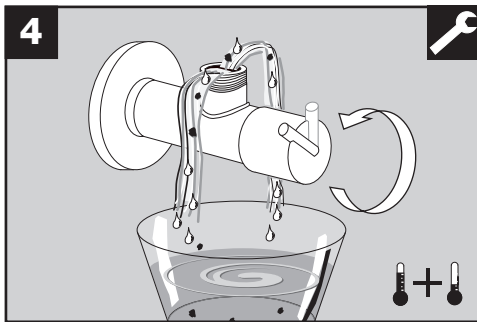

BLANCO

BLANCO MILA HD

1**i**

BLANCO MILA HD

www.blanco-germany.com/sos

1x 9 mm
1x 19 mm

BLANCO

BLANCO GmbH + Co KG
Service
Tel.: +49 7045 44-81 419
info@blanco-germany.com
www.blanco-germany.com