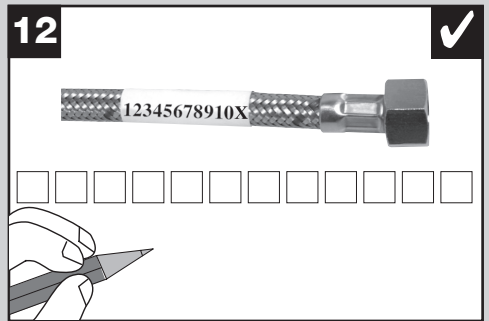

BLANCO

BLANCO MILA HD

1**i**

BLANCO MILA HD

www.blanco-germany.com/sos

1x 9 mm
1x 19 mm

BLANCO

BLANCO GmbH + Co KG
Service
Tel.: +49 7045 44-81 419
info@blanco-germany.com
www.blanco-germany.com