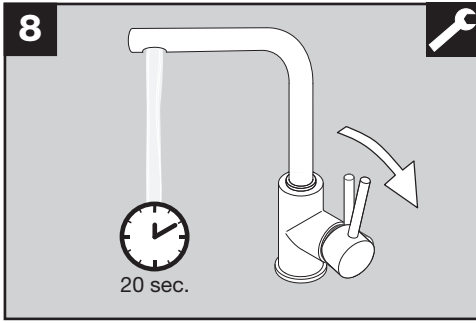

BLANCO

BLANCO MILA HD

1**i**

BLANCO MILA HD

www.blanco-germany.com/sos

1x 9 mm
1x 19 mm

BLANCO

BLANCO GmbH + Co KG
Service
Tel.: +49 7045 44-81 419
info@blanco-germany.com
www.blanco-germany.com