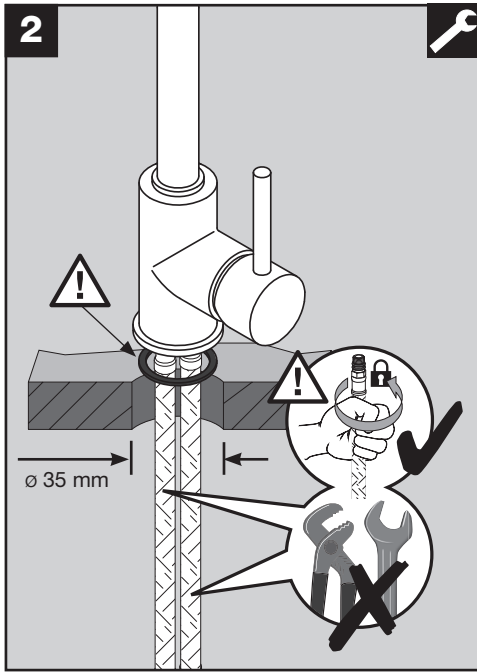

BLANCO

BLANCO MILA HD

1**i**

BLANCO MILA HD

www.blanco-germany.com/sos

1x 9 mm
1x 19 mm

BLANCO

BLANCO GmbH + Co KG
Service
Tel.: +49 7045 44-81 419
info@blanco-germany.com
www.blanco-germany.com