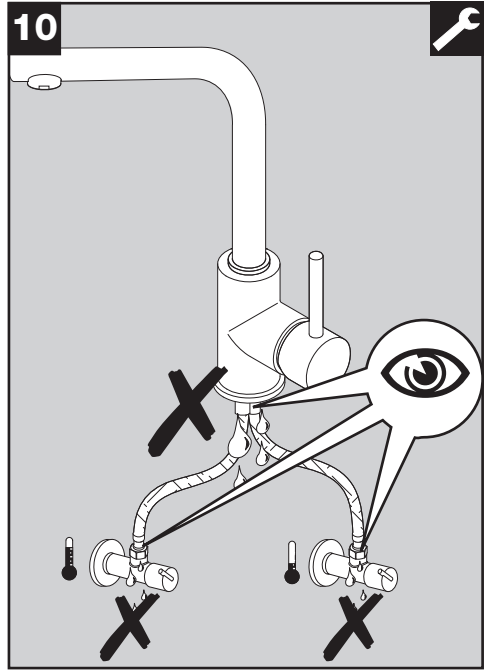

BLANCO

BLANCO MILA HD

1**i**

BLANCO MILA HD

www.blanco-germany.com/sos

1x 9 mm
1x 19 mm

BLANCO

BLANCO GmbH + Co KG
Service
Tel.: +49 7045 44-81 419
info@blanco-germany.com
www.blanco-germany.com