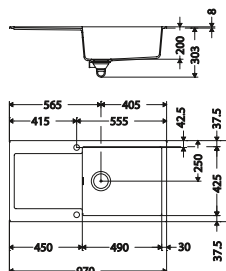

Caisson : 600 mm

Blanc Artic	351816	390,83	469,00
Vanilla	351823	390,83	469,00
Café crème	351830	390,83	469,00
NEW Taupe	351847	390,83	469,00
Chocolat	351854	390,83	469,00
Platinum	351861	390,83	469,00
Stone	351878	390,83	469,00
Graphite	351885	390,83	469,00

Accessoires :