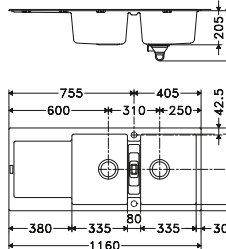

Caisson : 900 mm

Blanc Artic	095003	399,17	479,00
Vanilla	009861	399,17	479,00
Café crème	094969	399,17	479,00
NEW Taupe	229153	399,17	479,00
Chocolat	100042	399,17	479,00
Platinum	094990	399,17	479,00
Stone	095010	399,17	479,00
Graphite	094976	399,17	479,00

Accessoires :