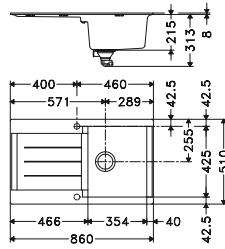

- Blanc Artic
- Café crème
- Chocolat
- Platinum
- Stone
- Onyx

Accessoires :

Dimensions : 860 x 510 mm
 Découpe : 840 x 490 mm
 Bassin : 354 x 425 x 215 mm

Caisson : 500 mm

JAG611-100	Blanc Artic	083277	474,17	569,00
	Café crème	083284	474,17	569,00
	Chocolat	099926	474,17	569,00
	Platinum	094075	474,17	569,00
	Stone	083307	474,17	569,00
	Onyx	022785	474,17	569,00