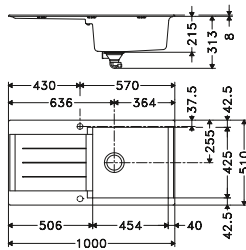

- Blanc Artic
- Café crème
- Chocolat
- Platinum
- Stone
- Onyx

Accessoires :

Dimensions : 860 x 510 mm
 Découpe : 840 x 490 mm
 Bassin : 354 x 425 x 215 mm

Caisson : 500 mm

JAG611-100	Blanc Artic	083277	474,17	569,00
	Café crème	083284	474,17	569,00
	Chocolat	099926	474,17	569,00
	Platinum	094075	474,17	569,00
	Stone	083307	474,17	569,00
	Onyx	022785	474,17	569,00