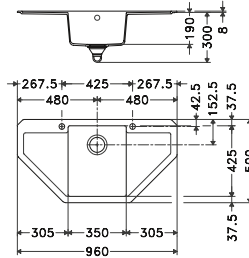

LES CARACTÉRISTIQUES

A encastrer

Traitement antibactérien pour une hygiène parfaite

Evier pré-percé $\varnothing$ 35 mm pour robinetterie

Garantie 10 ans sur Fragranit +

Rayons de 25 mm dans les angles de la cuve

Vidage gain de place comprenant bondes manuelles $\varnothing$ 90 mm et siphon

Modèle

MRG612E