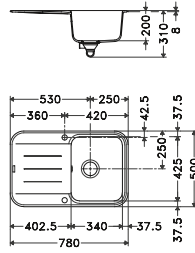

Dimensions : 780 x 500 mm
 Découpe : 760 x 480 mm / Rayons 78 mm
 Bassin : 340 x 425 x 200 mm

Caisson : 450 mm

Accessoires :

PEG611-97 	Blanc Artic	693870	415,83	499,00
	Vanilla	009045	415,83	499,00
	Café crème	693825	415,83	499,00
	NEW Taupe	229184	415,83	499,00
	Chocolat	693849	415,83	499,00
	Platinum	693863	415,83	499,00
	Stone	693887	415,83	499,00
	Onyx	693856	415,83	499,00

Dimensions : 970 x 500 mm
 Découpe : 950 x 480 mm / Rayons 78 mm
 Bassin : 450 x 425 x 200 mm

Grande cuve

Caisson : 600 mm

Accessoires :

PEG651 	Blanc Artic	693948	415,83	499,00
	Vanilla	009076	415,83	499,00
	Café crème	693900	415,83	499,00
	NEW Taupe	229191	415,83	499,00
	Chocolat	693917	415,83	499,00
	Platinum	693931	415,83	499,00
	Stone	693955	415,83	499,00
	Onyx	693924	415,83	499,00