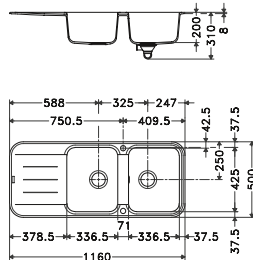

Dimensions : 780 x 500 mm
 Découpe : 760 x 480 mm / Rayons 78 mm
 Bassin : 340 x 425 x 200 mm

Caisson : 450 mm

Accessoires :

PEG611-97 	Blanc Artic	693870	415,83	499,00
	Vanilla	009045	415,83	499,00
	Café crème	693825	415,83	499,00
	NEW Taupe	229184	415,83	499,00
	Chocolat	693849	415,83	499,00
	Platinum	693863	415,83	499,00
	Stone	693887	415,83	499,00
	Onyx	693856	415,83	499,00

Dimensions : 970 x 500 mm
 Découpe : 950 x 480 mm / Rayons 78 mm
 Bassin : 450 x 425 x 200 mm

Grande cuve

Caisson : 600 mm

Accessoires :

PEG651 	Blanc Artic	693948	415,83	499,00
	Vanilla	009076	415,83	499,00
	Café crème	693900	415,83	499,00
	NEW Taupe	229191	415,83	499,00
	Chocolat	693917	415,83	499,00
	Platinum	693931	415,83	499,00
	Stone	693955	415,83	499,00
	Onyx	693924	415,83	499,00

Dimensions : 970 x 500 mm
 Découpe : 950 x 480 mm / Rayons 78 mm
 Bassins : 340 x 425 x 200 / 160 x 285 x 130 mm

Caisson : 600 mm

Accessoires :

PEG621 	Blanc Artic	694211	432,50	519,00
	Vanilla	009113	432,50	519,00
	Café crème	694075	432,50	519,00
	NEW Taupe	228989	432,50	519,00
	Chocolat	694082	432,50	519,00
	Platinum	694105	432,50	519,00
	Stone	694228	432,50	519,00
	Onyx	694099	432,50	519,00

Dimensions : 1160 x 500 mm
 Découpe : 1140 x 480 mm / Rayons 78 mm
 Bassins : 2 x 337 x 425 x 200 mm

Caisson : 800 mm

Accessoires :

MARIS FRAGRANIT POSE À FLEUR DE PLAN

Mitigeur Hexis

Une ligne fluide parfaitement intégrée dans le plan de travail