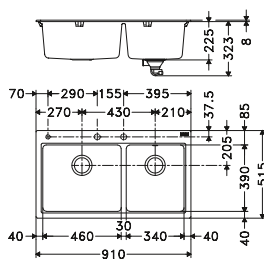

Blanc Artic
 Stone
 Onyx

076033

515,83

619,00

075661

515,83

619,00

701827

515,83

619,00

Dimensions : 910 x 515 mm

Découpe : 890 x 495 mm

Bassins : 460 x 390 x 225 / 340 x 390 x 220 mm

Caisson : 900 mm

Accessoires :

1

2