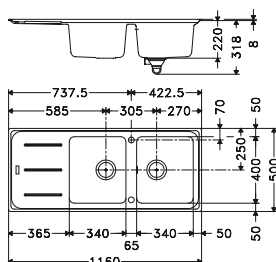

IMG611-78

Dimensions : 780 x 500 mm
 Découpe : 760 x 480 mm
 Bassin : 340 x 400 x 220 mm

Caisson : 450 mm

- Blanc Artic
- Café crème
- NEW** Taupe
- Chocolat
- Platinum
- Stone
- Graphite

Accessoires :

689682	332,50	399,00
689590	332,50	399,00
228910	332,50	399,00
689606	332,50	399,00
689668	332,50	399,00
689705	332,50	399,00
689637	332,50	399,00

IMG611-97

Dimensions : 970 x 500 mm
 Découpe : 950 x 480 mm
 Bassin : 450 x 400 x 220 mm

Très grande cuve

Caisson : 600 mm

- Blanc Artic
- Café crème
- NEW** Taupe
- Chocolat
- Platinum
- Stone
- Graphite

Accessoires :

518371	349,17	419,00
518333	349,17	419,00
228927	349,17	419,00
518340	349,17	419,00
518364	349,17	419,00
518388	349,17	419,00
518357	349,17	419,00

IMG651

Dimensions : 970 x 500 mm
 Découpe : 950 x 480 mm
 Bassins : 340 x 400 x 220 / 160 x 302 x 140 mm

IMG621

Dimensions : 1160 x 500 mm
 Découpe : 1140 x 480 mm
 Bassins : 2 x 340 x 400 x 220 mm

Caisson : 800 mm

- Blanc Artic
- Café crème
- NEW** Taupe
- Chocolat
- Platinum
- Stone
- Graphite

Accessoires :