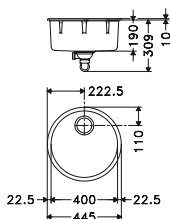

Caisson : 450 mm

Blanc Artic	075876	324,17	389,00
Café crème	075890	324,17	389,00
Graphite	075883	324,17	389,00

Vidage automatique

Accessoire :

ROG610-45

Dimensions : ø 445 mm
Découpe : ø 430 mm
Bassin : ø 400 x 190 mm