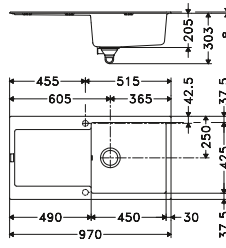

Accessoires :

MRG611-97

Dimensions : 970 x 500 mm
 Découpe : 950 x 480 mm
 Bassin : 450 x 425 x 205 mm

Caisson : 600 mm

Blanc Artic	094549	382,50	459,00
Vanilla	009847	382,50	459,00
Café crème	094938	382,50	459,00
NEW Taupe	229139	382,50	459,00
Chocolat	099957	382,50	459,00
Platinum	094532	382,50	459,00
Stone	094556	382,50	459,00
Graphite	094518	382,50	459,00