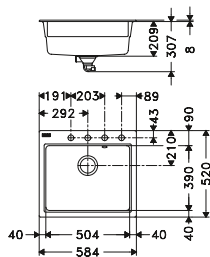

Dimensions : 425 x 520 mm
 Découpe : 405 x 500 mm
 Bassin : 345 x 390 x 209 mm

Caisson : 450 mm

- Blanc Arctic
- Café crème
- Chocolat
- Onyx

099421	299,17	359,00
099438	299,17	359,00
099902	299,17	359,00
008727	299,17	359,00

Accessoires :

FIG6 10-58

Dimensions : 584 x 520 mm
 Découpe : 564 x 500 mm
 Bassin : 504 x 390 x 209 mm

Très grande cuve

Caisson : 800 mm
 (ou 600 mm avec entaille des joues)

- Blanc Arctic
- Café crème
- Chocolat
- Onyx

084335	357,50	429,00
084328	357,50	429,00
100059	357,50	429,00
008734	357,50	429,00

Accessoires :

FIG6 10-80

Dimensions : 802 x 520 mm
 Découpe : 782 x 500 mm
 Bassin : 722 x 390 x 209 mm

Très grande cuve