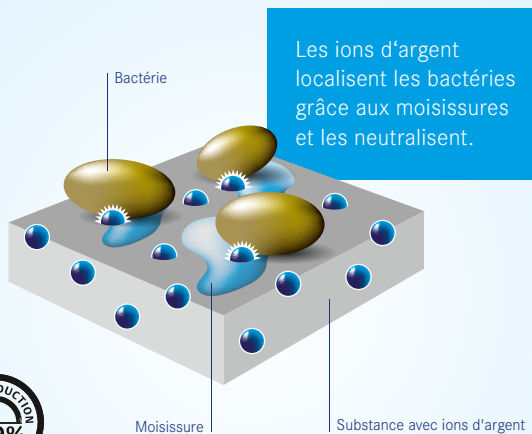

Les ions d'argent contiennent des substances actives biocides.

Pose à fleur

INNOVATION EXCLUSIVE

Le rebord de l'évier vient reposer dans le lamage effectué sur le plan de travail au même niveau que ce dernier. La découpe et le lamage du plan doivent être réalisés scrupuleusement à l'aide du gabarit ou d'un plan côté.

Plan de découpe disponible sur le site www.franke.fr/téléchargements/gabarit