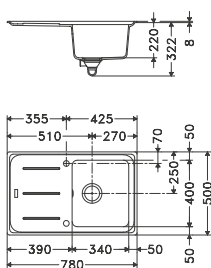

IMG611-78

Dimensions : 780 x 500 mm
 Découpe : 760 x 480 mm
 Bassin : 340 x 400 x 220 mm

Caisson : 450 mm

- Blanc Artic
- Café crème
- NEW** Taupe
- Chocolat
- Platinum
- Stone
- Graphite

Accessoires :

689682	332,50	399,00
689590	332,50	399,00
228910	332,50	399,00
689606	332,50	399,00
689668	332,50	399,00
689705	332,50	399,00
689637	332,50	399,00

IMG611-97

Dimensions : 970 x 500 mm
 Découpe : 950 x 480 mm
 Bassin : 450 x 400 x 220 mm

Très grande cuve

Caisson : 600 mm

- Blanc Artic
- Café crème
- NEW** Taupe
- Chocolat
- Platinum
- Stone
- Graphite