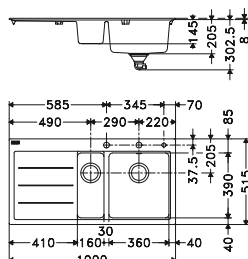

668847

690,83

829,00

Accessoires inclus

Panier inox coulissant

Planche verre coulissante

MTF651

Dimensions : 1000 x 515 mm
 Découpe : 980 x 495 mm
 Bassins : 360 x 390 x 205 / 160 x 390 x 145 mm