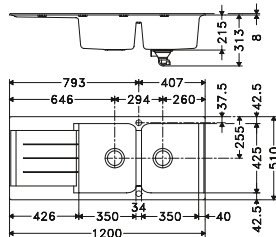

- Blanc Artic
- Café crème
- Chocolat
- Platinum
- Stone
- Onyx

Accessoires :

Dimensions : 1000 x 510 mm
 Découpe : 980 x 490 mm
 Bassins : 340 x 425 x 215 / 160 x 340 x 125 mm

Caisson : 600 mm

JAG621	Blanc Artic	083376	507,50	609,00
	Café crème	083383	507,50	609,00
	Chocolat	099940	507,50	609,00
	Platinum	094099	507,50	609,00
	Stone	083406	507,50	609,00
	Onyx	006877	507,50	609,00