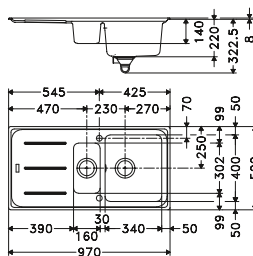

IMG611-78

Dimensions : 780 x 500 mm
 Découpe : 760 x 480 mm
 Bassin : 340 x 400 x 220 mm

Caisson : 450 mm

- Blanc Artic
- Café crème
- NEW** Taupe
- Chocolat
- Platinum
- Stone
- Graphite

Accessoires :

689682	332,50	399,00
689590	332,50	399,00
228910	332,50	399,00
689606	332,50	399,00
689668	332,50	399,00
689705	332,50	399,00
689637	332,50	399,00

IMG611-97

Dimensions : 970 x 500 mm
 Découpe : 950 x 480 mm
 Bassin : 450 x 400 x 220 mm

Très grande cuve

Caisson : 600 mm

- Blanc Artic
- Café crème
- NEW** Taupe
- Chocolat
- Platinum
- Stone
- Graphite

Accessoires :

518371	349,17	419,00
518333	349,17	419,00
228927	349,17	419,00
518340	349,17	419,00
518364	349,17	419,00
518388	349,17	419,00
518357	349,17	419,00

IMG651

Dimensions : 970 x 500 mm
 Découpe : 950 x 480 mm
 Bassins : 340 x 400 x 220 / 160 x 302 x 140 mm

IMG621

Dimensions : 1160 x 500 mm
 Découpe : 1140 x 480 mm
 Bassins : 2 x 340 x 400 x 220 mm

Caisson : 800 mm

- Blanc Artic
- Café crème
- NEW** Taupe
- Chocolat
- Platinum
- Stone
- Graphite

Accessoires :