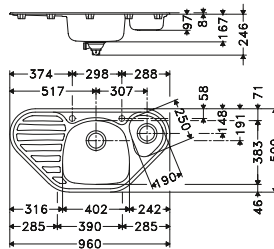

LES CARACTÉRISTIQUES

A encastrer

Traitement antibactérien pour une
hygiène parfaite

Vidage gain de place comprenant
bondes ø 90 inox et siphon

Garantie 10 ans
sur Fragrant+

Evier pré-percé ø 35 pour robinetterie
Pré-percé ø 25 mm pour distributeur de savon

Bonde automatique
Bouton rotatif Inox

Modèle

COG65 1E (Petite cuve toujours à droite)