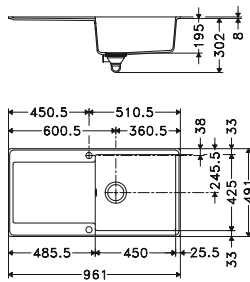

Modèle

MRG211-96