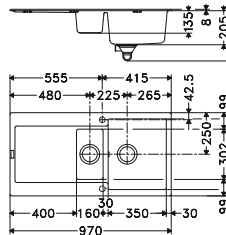

Modèle

MRG611-78

Dimensions : 780 x 500 mm
Découpe : 760 x 480 mm
Bassin : 350 x 425 x 205 mm

Caisson : 450 mm

Coloris	Code	HT	TTC
Blanc Artic	094617	357,50	429,00
Vanilla	009830	357,50	429,00
Café crème	094945	357,50	429,00
NEW Taupe	229122	357,50	429,00
Chocolat	099964	357,50	429,00
Platinum	094600	357,50	429,00
Stone	094624	357,50	429,00
Graphite	094587	357,50	429,00

Accessoires :

MRG611-97

Dimensions : 970 x 500 mm
Découpe : 950 x 480 mm
Bassin : 450 x 425 x 205 mm

Caisson : 600 mm

Blanc Artic	094549	382,50	459,00
Vanilla	009847	382,50	459,00
Café crème	094938	382,50	459,00
NEW Taupe	229139	382,50	459,00
Chocolat	099957	382,50	459,00
Platinum	094532	382,50	459,00
Stone	094556	382,50	459,00
Graphite	094518	382,50	459,00

Accessoires :

NEW MRG611-XL

Dimensions : 970 x 500 mm
Découpe : 950 x 480 mm
Bassin : 490 x 425 x 200 mm

Caisson : 600 mm

Blanc Artic	351816	390,83	469,00
Vanilla	351823	390,83	469,00
Café crème	351830	390,83	469,00
NEW Taupe	351847	390,83	469,00
Chocolat	351854	390,83	469,00
Platinum	351861	390,83	469,00
Stone	351878	390,83	469,00
Graphite	351885	390,83	469,00

Accessoires :

MRG651

Dimensions : 970 x 500 mm
Découpe : 950 x 480 mm
Bassins : 350 x 425 x 205 mm / 160 x 302 x 135 mm

Caisson : 600 mm

Blanc Artic	094686	382,50	459,00
Vanilla	009854	382,50	459,00
Café crème	094952	382,50	459,00
NEW Taupe	229146	382,50	459,00
Chocolat	099971	382,50	459,00
Platinum	094679	382,50	459,00
Stone	094693	382,50	459,00
Graphite	094655	382,50	459,00

Accessoires :

MRG621

Dimensions : 1160 x 500 mm
Découpe : 1140 x 480 mm
Bassins : 2 x 335 x 425 x 205 mm

Caisson : 900 mm