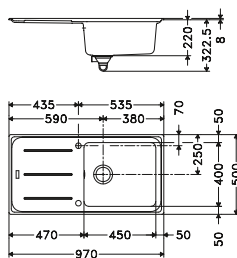

IMG611-78

Dimensions : 780 x 500 mm
 Découpe : 760 x 480 mm
 Bassin : 340 x 400 x 220 mm

Caisson : 450 mm

- Blanc Artic
- Café crème
- NEW** Taupe
- Chocolat
- Platinum
- Stone
- Graphite

Accessoires :

689682	332,50	399,00
689590	332,50	399,00
228910	332,50	399,00
689606	332,50	399,00
689668	332,50	399,00
689705	332,50	399,00
689637	332,50	399,00

IMG611-97

Dimensions : 970 x 500 mm
 Découpe : 950 x 480 mm
 Bassin : 450 x 400 x 220 mm

Très grande cuve

Caisson : 600 mm

- Blanc Artic
- Café crème
- NEW** Taupe
- Chocolat
- Platinum
- Stone
- Graphite