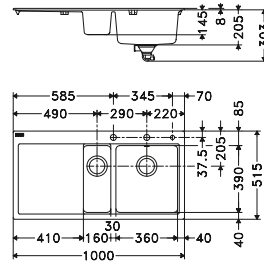

Vidage gain de place comprenant
bonde \varnothing 90mm et siphon

Modèle

MTG611

Dimensions : 1000 x 515 mm
 Découpe : 980 x 495 mm
 Bassin : 500 x 390 x 205 mm
 Très grande cuve

Caisson : 600 mm

Coloris

Code

Accessoires :

MTG651-100

Dimensions : 1000 x 515 mm
 Découpe : 980 x 495 mm
 Bassins : 360 x 390 x 205 / 160 x 390 x 145 mm

Caisson : 600 mm

Avec égouttoir à gauche

Blanc Artic	075999	515,83	619,00
Chocolat	100011	515,83	619,00
Stone	074701	515,83	619,00
Onyx	772322	515,83	619,00