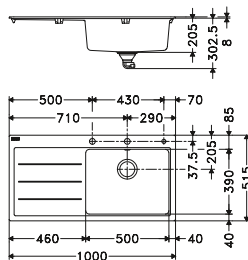

Trop plein exclusif, discret,
esthétique et facile à nettoyer

Modèle

MTF611

Dimensions : 1000 x 515 mm
 Découpe : 980 x 495 mm
 Bassin : 500 x 390 x 205 mm
Très grande cuve

Caisson : 600 mm

Coloris

Code

HT