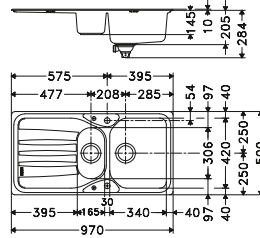

COG651

Dimensions : 970 x 500 mm
Découpe : 956 x 486 mm / Rayons 20 mm
Bassins : 340 x 420 x 205 / 165 x 306 x 145 mm

Caisson : 600 mm

	Blanc Artic
	Café crème
	Beige
	Platinum
	Graphite

051856	324,17	389,00
058978	324,17	389,00
024485	324,17	389,00
063538	324,17	389,00
063545	324,17	389,00