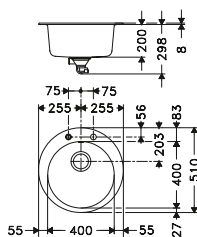

Bonde automatique
Bouton rotatif inox
(ROG610-51)

Modèle

Coloris

Code

HT

TTC

ROG610-51

Dimensions : ø 510 mm
Découpe : ø 493 mm
Bassin : ø 400 x 200 mm