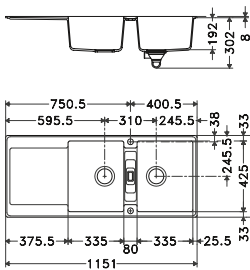

Dimensions : 1151 x 491 mm
Découpe : Voir site franke.fr
Bassins : 2 x 335 x 425 x 205 mm

Caisson : 900 mm

Pose à fleur

Blanc Artic 694358

415,83

499,00

Stone 772391

415,83

499,00

Graphite 694341

415,83

499,00

Accessoires :

Fragranit +
à encastrer