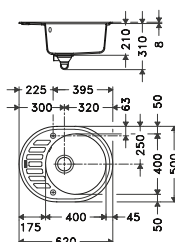

LES CARACTÉRISTIQUES

A encastrer

Traitement antibactérien pour une
hygiène parfaite

Vidage gain de place comprenant
bonde ø 90 mm et siphon

Garantie 10 ans
sur Fragranit+

Pré-percé ø 35 mm pour robinetterie
et commande rotative

Bonde automatique
Bouton rotatif inox

Modèle

Coloris

Code

HT

TTC

ROG611-62