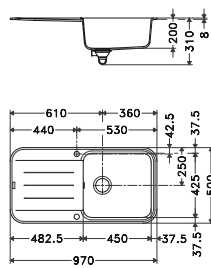

Dimensions : 780 x 500 mm
 Découpe : 760 x 480 mm / Rayons 78 mm
 Bassin : 340 x 425 x 200 mm

Caisson : 450 mm

Accessoires :

PEG611-97 	Blanc Artic	693870	415,83	499,00
	Vanilla	009045	415,83	499,00
	Café crème	693825	415,83	499,00
	NEW Taupe	229184	415,83	499,00
	Chocolat	693849	415,83	499,00
	Platinum	693863	415,83	499,00
	Stone	693887	415,83	499,00
	Onyx	693856	415,83	499,00

Dimensions : 970 x 500 mm
 Découpe : 950 x 480 mm / Rayons 78 mm
 Bassin : 450 x 425 x 200 mm

Grande cuve

Caisson : 600 mm

Accessoires :

PEG651 	Blanc Artic	693948	415,83	499,00
	Vanilla	009076	415,83	499,00
	Café crème	693900	415,83	499,00
	NEW Taupe	229191	415,83	499,00
	Chocolat	693917	415,83	499,00
	Platinum	693931	415,83	499,00
	Stone	693955	415,83	499,00
	Onyx	693924	415,83	499,00

Dimensions : 970 x 500 mm
 Découpe : 950 x 480 mm / Rayons 78 mm
 Bassins : 340 x 425 x 200 / 160 x 285 x 130 mm

Caisson : 600 mm

Accessoires :

PEG621 	Blanc Artic	694211	432,50	519,00
	Vanilla	009113	432,50	519,00
	Café crème	694075	432,50	519,00
	NEW Taupe	228989	432,50	519,00
	Chocolat	694082	432,50	519,00
	Platinum	694105	432,50	519,00
	Stone	694228	432,50	519,00
	Onyx	694099	432,50	519,00