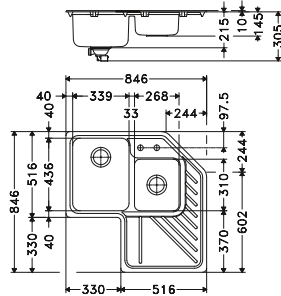

Bonde automatique dans la grande cuve
Bouton rotatif Inox

Modèle

SUG621E (Egouttoir toujours à droite)

Dimensions : 846 x 846 mm
Découpe : selon gabarit
Bassins : 339 x 436 x 215 / 268 x 310 x 145 mm

Caisson : meuble d'angle de 900 x 900 mm