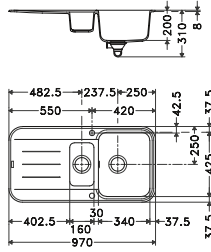

Dimensions : 780 x 500 mm
 Découpe : 760 x 480 mm / Rayons 78 mm
 Bassin : 340 x 425 x 200 mm

Caisson : 450 mm

Accessoires :

PEG611-97 	Blanc Artic	693870	415,83	499,00
	Vanilla	009045	415,83	499,00
	Café crème	693825	415,83	499,00
	NEW Taupe	229184	415,83	499,00
	Chocolat	693849	415,83	499,00
	Platinum	693863	415,83	499,00
	Stone	693887	415,83	499,00
	Onyx	693856	415,83	499,00

Dimensions : 970 x 500 mm
 Découpe : 950 x 480 mm / Rayons 78 mm
 Bassin : 450 x 425 x 200 mm

Grande cuve

Caisson : 600 mm

Accessoires :

PEG651 	Blanc Artic	693948	415,83	499,00
	Vanilla	009076	415,83	499,00
	Café crème	693900	415,83	499,00
	NEW Taupe	229191	415,83	499,00
	Chocolat	693917	415,83	499,00
	Platinum	693931	415,83	499,00
	Stone	693955	415,83	499,00
	Onyx	693924	415,83	499,00

Dimensions : 970 x 500 mm
 Découpe : 950 x 480 mm / Rayons 78 mm
 Bassins : 340 x 425 x 200 / 160 x 285 x 130 mm

Caisson : 600 mm

Accessoires :

PEG621 	Blanc Artic	694211	432,50	519,00
	Vanilla	009113	432,50	519,00
	Café crème	694075	432,50	519,00
	NEW Taupe	228989	432,50	519,00
	Chocolat	694082	432,50	519,00
	Platinum	694105	432,50	519,00
	Stone	694228	432,50	519,00
	Onyx	694099	432,50	519,00

Dimensions : 1160 x 500 mm
 Découpe : 1140 x 480 mm / Rayons 78 mm
 Bassins : 2 x 337 x 425 x 200 mm

Caisson : 800 mm

Accessoires :

MARIS FRAGRANIT POSE À FLEUR DE PLAN

Mitigeur Hexis

Une ligne fluide parfaitement intégrée dans le plan de travail