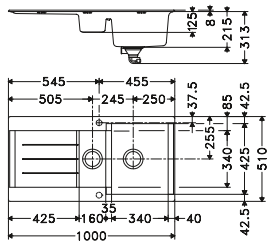

- Blanc Artic
- Café crème
- Chocolat
- Platinum
- Stone
- Onyx

Accessoires :

Dimensions : 860 x 510 mm
 Découpe : 840 x 490 mm
 Bassin : 354 x 425 x 215 mm

Caisson : 500 mm

JAG611-100	Blanc Artic	083277	474,17	569,00
	Café crème	083284	474,17	569,00
	Chocolat	099926	474,17	569,00
	Platinum	094075	474,17	569,00
	Stone	083307	474,17	569,00
	Onyx	022785	474,17	569,00

- Blanc Artic
- Café crème
- Chocolat
- Platinum
- Stone
- Onyx

Accessoires :

Dimensions : 1000 x 510 mm
 Découpe : 980 x 490 mm
 Bassin : 454 x 425 x 215 mm

Caisson : 600 mm

JAG651	Blanc Artic	083321	474,17	569,00
	Café crème	083338	474,17	569,00
	Chocolat	099933	474,17	569,00
	Platinum	094082	474,17	569,00
	Stone	083352	474,17	569,00
	Onyx	006853	474,17	569,00

- Blanc Artic
- Café crème
- Chocolat
- Platinum
- Stone
- Onyx

Accessoires :

Dimensions : 1000 x 510 mm
 Découpe : 980 x 490 mm
 Bassins : 340 x 425 x 215 / 160 x 340 x 125 mm

Caisson : 600 mm

JAG621	Blanc Artic	083376	507,50	609,00
	Café crème	083383	507,50	609,00
	Chocolat	099940	507,50	609,00
	Platinum	094099	507,50	609,00
	Stone	083406	507,50	609,00
	Onyx	006877	507,50	609,00