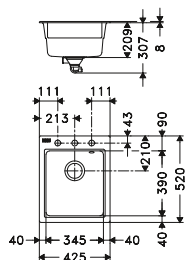

Dimensions : 425 x 520 mm
 Découpe : 405 x 500 mm
 Bassin : 345 x 390 x 209 mm

Caisson : 450 mm

- Blanc Arctic
- Café crème
- Chocolat
- Onyx

099421	299,17	359,00
099438	299,17	359,00
099902	299,17	359,00
008727	299,17	359,00

Accessoires :

FIG6 10-58

Dimensions : 584 x 520 mm
 Découpe : 564 x 500 mm
 Bassin : 504 x 390 x 209 mm

Très grande cuve

Caisson : 800 mm
 (ou 600 mm avec entaille des joues)

- Blanc Arctic
- Café crème
- Chocolat
- Onyx