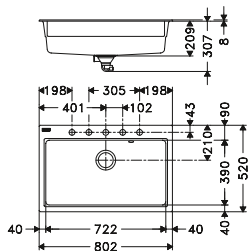

Dimensions : 425 x 520 mm
 Découpe : 405 x 500 mm
 Bassin : 345 x 390 x 209 mm

Caisson : 450 mm

- Blanc Arctic
- Café crème
- Chocolat
- Onyx

099421	299,17	359,00
099438	299,17	359,00
099902	299,17	359,00
008727	299,17	359,00

Accessoires :

FIG6 10-58

Dimensions : 584 x 520 mm
 Découpe : 564 x 500 mm
 Bassin : 504 x 390 x 209 mm

Très grande cuve

Caisson : 800 mm
 (ou 600 mm avec entaille des joues)

- Blanc Arctic
- Café crème
- Chocolat
- Onyx

084335	357,50	429,00
084328	357,50	429,00
100059	357,50	429,00
008734	357,50	429,00

Accessoires :

FIG6 10-80

Dimensions : 802 x 520 mm
 Découpe : 782 x 500 mm
 Bassin : 722 x 390 x 209 mm

Très grande cuve