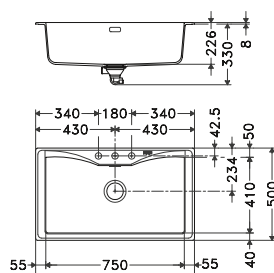

619,00

Dimensions : 910 x 515 mm

Découpe : 890 x 495 mm

Bassins : 460 x 390 x 225 / 340 x 390 x 220 mm

Caisson : 900 mm

Accessoires :

1

2

Modèle

ACG610-86

Dimensions : 860 x 500 mm
Découpe : 840 x 480 mm
Bassin : 750 x 410 x 226 mm

Très grande cuve

Caisson : 800 mm

Coloris

Code

HT