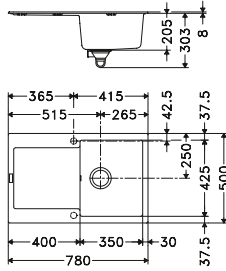

En option

Vidage automatique pour évier 1 cuve
Code 070645
57,50 HT / 69,00 TTC

Vidage automatique dans une seule cuve
pour éviers 2 cuves et 1/2 cuve
Code 070683
82,50 HT / 99,00 TTC

Modèle

MRG611-78

Dimensions : 780 x 500 mm
 Découpe : 760 x 480 mm
 Bassin : 350 x 425 x 205 mm