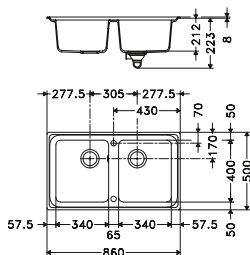

LES CARACTÉRISTIQUES

A encastrer

Traitement antibactérien
pour une hygiène parfaite

Vidage gain de place comprenant
bondes manuelles $\varnothing$ 90 mm
et siphon

Garantie 10 ans
sur FrAGRANIT+

Evier pré-percé $\varnothing$ 35 mm pour
robinetterie

Modèle

IMG620