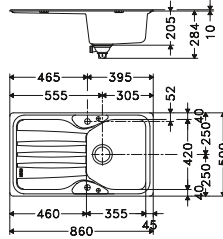

IMG621

Dimensions : 1160 x 500 mm
 Découpe : 1140 x 480 mm
 Bassins : 2 x 340 x 400 x 220 mm

Caisson : 800 mm

- Blanc Artic
- Café crème
- NEW** Taupe
- Chocolat
- Platinum
- Stone
- Graphite

Accessoires :

Garantie 10 ans sur FrAGRANIT+

Eviers pré-perçés \varnothing 35 mm pour robinetterie

Modèle

COG611

Dimensions : 860 x 500 mm
Découpe : 846 x 486 mm / Rayons 20 mm
Bassin : 355 x 420 x 205 mm

Caisson : 450 mm