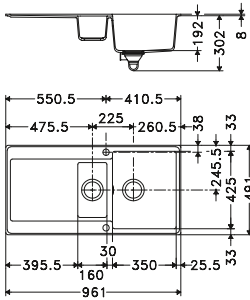

MRG251

Dimensions : 961 x 491 mm
 Découpe : Voir site franke.fr
 Bassins : 350 x 425 x 205 mm / 160 x 302 x 135 mm

Caisson : 600 mm

Pose à fleur

Blanc Artic 694303

399,17

479,00

Stone 772384