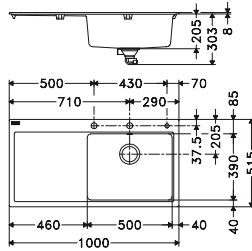

Vidage gain de place comprenant
bonde \varnothing 90mm et siphon

Modèle

MTG611

Dimensions : 1000 x 515 mm
 Découpe : 980 x 495 mm
 Bassin : 500 x 390 x 205 mm
 Très grande cuve

Caisson : 600 mm

Coloris

Code