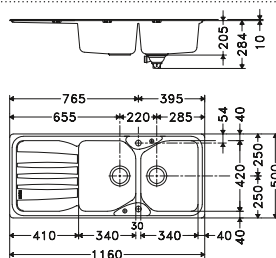

COG651

Dimensions : 970 x 500 mm
Découpe : 956 x 486 mm / Rayons 20 mm
Bassins : 340 x 420 x 205 / 165 x 306 x 145 mm

Caisson : 600 mm

	Blanc Artic
	Café crème
	Beige
	Platinum
	Graphite

051856	324,17	389,00
058978	324,17	389,00
024485	324,17	389,00
063538	324,17	389,00
063545	324,17	389,00

Accessoires :

1

2

COG621

Dimensions : 1160 x 500 mm
Découpe : 1146 x 486 mm / Rayons 20 mm
Bassins : 2 x 340 x 420 x 205 mm

Caisson : 800 mm

	Blanc Artic
	Café crème
	Beige
	Platinum
	Graphite

051863	340,83	409,00
058985	340,83	409,00
023334	340,83	409,00
063569	340,83	409,00
063576	340,83	409,00