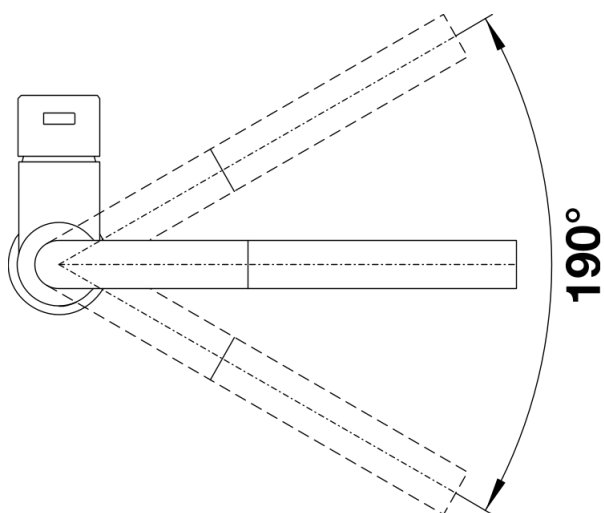

Fiches d'information sur le produit LANORA-S

Référence de l'article 523123

Avantage

- Design haut de gamme en inox massif brossé
- Des lignes épurées pour des cuisines modernes
- Bec haut pour remplir facilement casseroles et vases
- Peut être installé contre un mur grâce à son levier de commande vertical en position de base, pour une plus grande liberté de mouvement
- Économie d'énergie : position de base du levier de commande sur eau froide
- Avec douchette extractible

Coloris

Coloris disponibles
inox brossé

massif inox brossé

Étendue des fournitures

- Bec orientable à 190° avec douchette
- Percement Ø 35 mm nécessaire
- Cartouche à disques céramiques (HP D=35 mm 121 894)
- Flexible de douchette gainé nylon
- Flexibles de raccordement d'une longueur de 450 mm et écrou $\frac{3}{8}$ " pour un montage simple et sûr
- Régulateur de jet breveté réduisant nettement les dépôts de calcaire
- Plaque de renfort augmentant la stabilité de la robinetterie lors de l'encastrement dans les éviers en inox
- Équipé de série d'un clapet anti-retour, donc intrinsèquement sûr en matière de retours d'eau suivant la norme EN 1717
- Certifié LGA
- Certifié DVGW

Détails

Plage de pivotement

Vue latérale