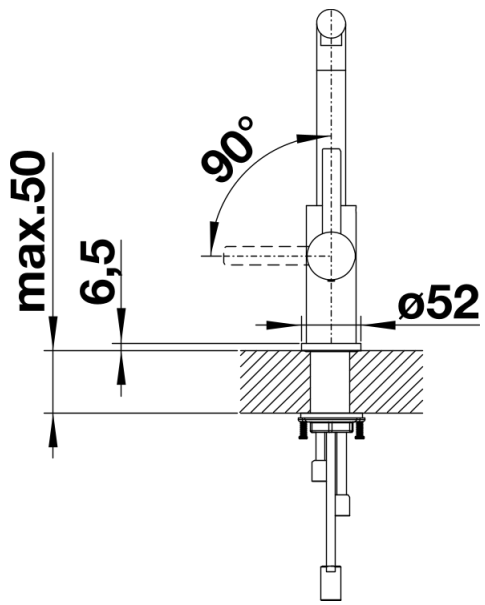

Fiches d'information sur le produit LANORA-S

Référence de l'article 523123

Avantage

- Design haut de gamme en inox massif brossé
- Des lignes épurées pour des cuisines modernes
- Bec haut pour remplir facilement casseroles et vases
- Peut être installé contre un mur grâce à son levier de commande vertical en position de base, pour une plus grande liberté de mouvement
- Économie d'énergie : position de base du levier de commande sur eau froide
- Avec douchette extractible

Coloris

Coloris disponibles
inox brossé

massif inox brossé

Étendue des fournitures

- Bec orientable à 190° avec douchette
- Percement Ø 35 mm nécessaire
- Cartouche à disques céramiques (HP D=35 mm 121 894)
- Flexible de douchette gainé nylon
- Flexibles de raccordement d'une longueur de 450 mm et écrou $\frac{3}{8}$ " pour un montage simple et sûr
- Régulateur de jet breveté réduisant nettement les dépôts de calcaire
- Plaque de renfort augmentant la stabilité de la robinetterie lors de l'encastrement dans les éviers en inox
- Équipé de série d'un clapet anti-retour, donc intrinsèquement sûr en matière de retours d'eau suivant la norme EN 1717
- Certifié LGA
- Certifié DVGW

Détails

Plage de pivotement

Vue latérale