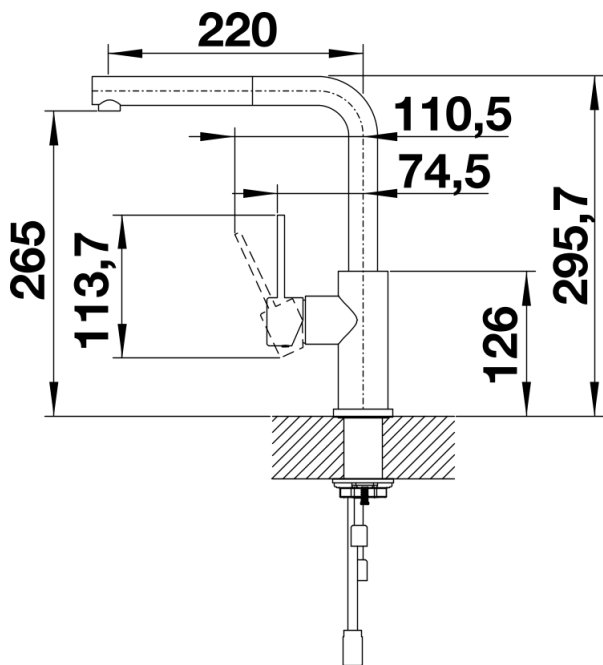

Fiches d'information sur le produit LANORA-S

Référence de l'article 523123

Avantage

- Design haut de gamme en inox massif brossé
- Des lignes épurées pour des cuisines modernes
- Bec haut pour remplir facilement casseroles et vases
- Peut être installé contre un mur grâce à son levier de commande vertical en position de base, pour une plus grande liberté de mouvement
- Économie d'énergie : position de base du levier de commande sur eau froide
- Avec douchette extractible

Coloris

Coloris disponibles
inox brossé

massif inox brossé

Étendue des fournitures

- Bec orientable à 190° avec douchette
- Percement Ø 35 mm nécessaire
- Cartouche à disques céramiques (HP D=35 mm 121 894)
- Flexible de douchette gainé nylon
- Flexibles de raccordement d'une longueur de 450 mm et écrou $\frac{3}{8}$ " pour un montage simple et sûr
- Régulateur de jet breveté réduisant nettement les dépôts de calcaire
- Plaque de renfort augmentant la stabilité de la robinetterie lors de l'encastrement dans les éviers en inox
- Équipé de série d'un clapet anti-retour, donc intrinsèquement sûr en matière de retours d'eau suivant la norme EN 1717
- Certifié LGA
- Certifié DVGW

Détails

Plage de pivotement

Vue latérale