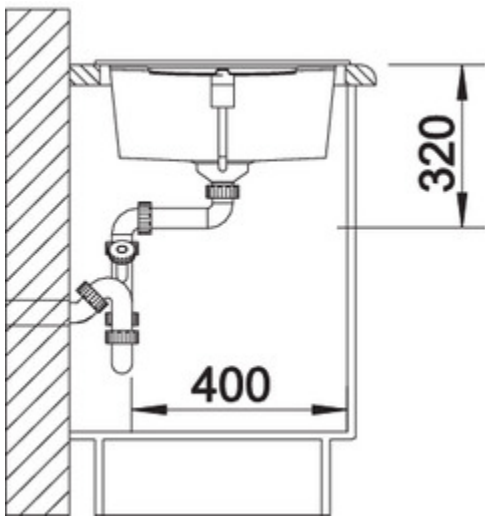

Vue du dessus

Vue latérale

Vue de face

Equipement de série

Bonde à panier Ø 90 mm manuelle inox et siphon Ø 40 mm à culot
démontable avec une prise machine à laver
Siphon référence 137 158 inclus

Informations pour la planification

Largeur du meuble sous évier : 60 cm

Profondeur du cuve: 190 mm

Mitigeurs préconisés

Système de tri des déchets

BLANCO SELECT 60/3
518724

Accessoires

Planche à découper en bois
218313

Planche à découper en
plastique blanc
217611