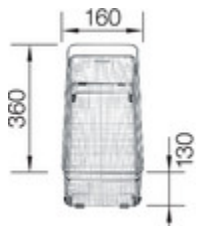

Vue du dessus

Vue latérale

Vue de face

Equipement de série

Bonde à panier Ø 90 mm manuelle inox et siphon Ø 40 mm à culot
démontable avec une prise machine à laver
Siphon référence 137 158 inclus

Informations pour la planification

Largeur du meuble sous évier : 60 cm

Profondeur du cuve: 190 mm

Mitigeurs préconisés

Système de tri des déchets

BLANCO SELECT 60/3
518724

Accessoires

Planche à découper en bois
218313

Planche à découper en
plastique blanc
217611

Vide-sauce d'angle noir
noir
235866

Panier multifonctions en inox
223297

Panier à vaisselle
507829