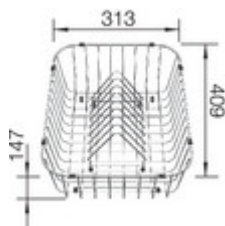

Vue du dessus

Vue latérale

Vue de face

Equipement de série

Bonde à panier Ø 90 mm manuelle inox et siphon Ø 40 mm à culot
démontable avec une prise machine à laver
Siphon référence 137 158 inclus

Informations pour la planification

Largeur du meuble sous évier : 60 cm

Profondeur du cuve: 190 mm

Mitigeurs préconisés

Système de tri des déchets

BLANCO SELECT 60/3
518724

Accessoires

Planche à découper en bois
218313

Planche à découper en
plastique blanc
217611

Vide-sauce d'angle noir
noir
235866

Panier multifonctions en inox
223297

Panier à vaisselle
507829