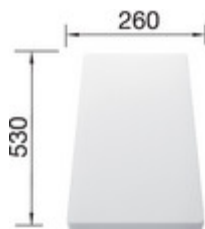

Largeur du meuble sous évier : 60 cm

Profondeur du cuve: 190 mm

Mitigeurs préconisés

Système de tri des déchets

BLANCO SELECT 60/3
518724

Accessoires

Planche à découper en bois
218313

Planche à découper en
plastique blanc
217611