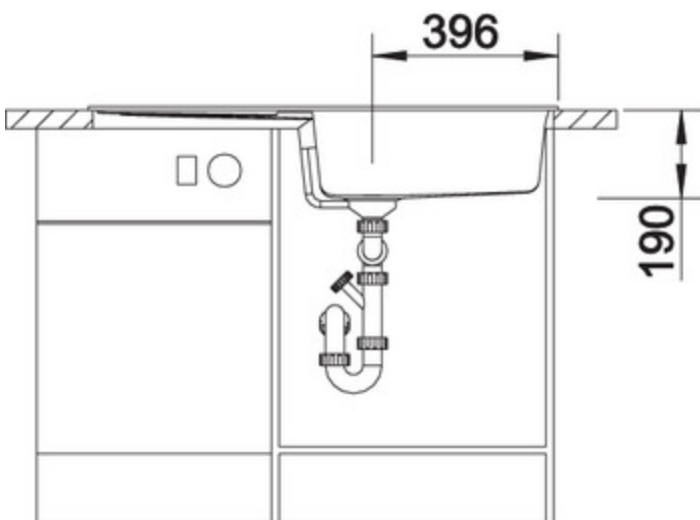

Vue du dessus

Vue latérale

Vue de face

Equipement de série

Bonde à panier Ø 90 mm manuelle inox et siphon Ø 40 mm à culot
démontable avec une prise machine à laver
Siphon référence 137 158 inclus

Informations pour la planification

Largeur du meuble sous évier : 60 cm

Profondeur du cuve: 190 mm

Mitigeurs préconisés

Système de tri des déchets

BLANCO SELECT 60/3
518724

Accessoires

Planche à découper en bois
218313

Planche à découper en
plastique blanc
217611