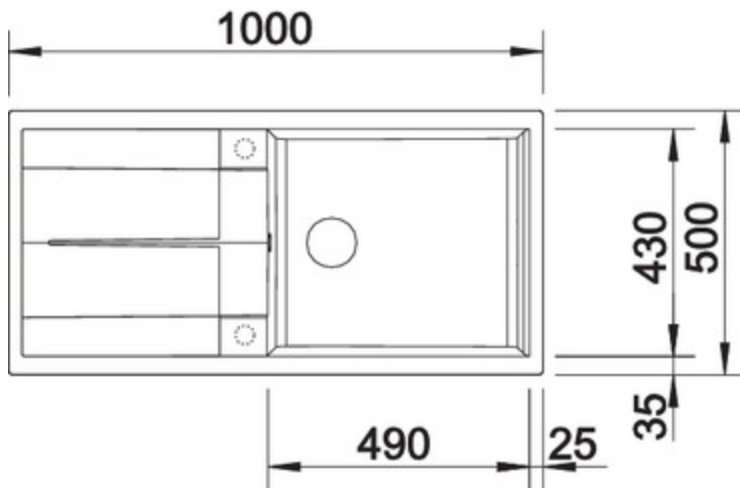

BLANCO METRA XL 6 S

Référence 525932

Avantages

Clarté des lignes et confort

- Grande cuve très spacieuse pour plus d'espace pour laver
- Egouttoir pratique, utilisable comme surface de travail complémentaire
- Bords plats esthétiques
- Bonde à panier Ø 90 mm manuelle inox
- Egalement disponible en version encastrément à fleur
- Siphon inclus

Vue du dessus

Vue latérale

Vue de face

Equipement de série

Bonde à panier Ø 90 mm manuelle inox et siphon Ø 40 mm à culot
démontable avec une prise machine à laver
Siphon référence 137 158 inclus

Informations pour la planification

Largeur du meuble sous évier : 60 cm

Profondeur du cuve: 190 mm

Mitigeurs préconisés

Système de tri des déchets

BLANCO SELECT 60/3
518724

Accessoires

Planche à découper en bois
218313

Planche à découper en
plastique blanc
217611