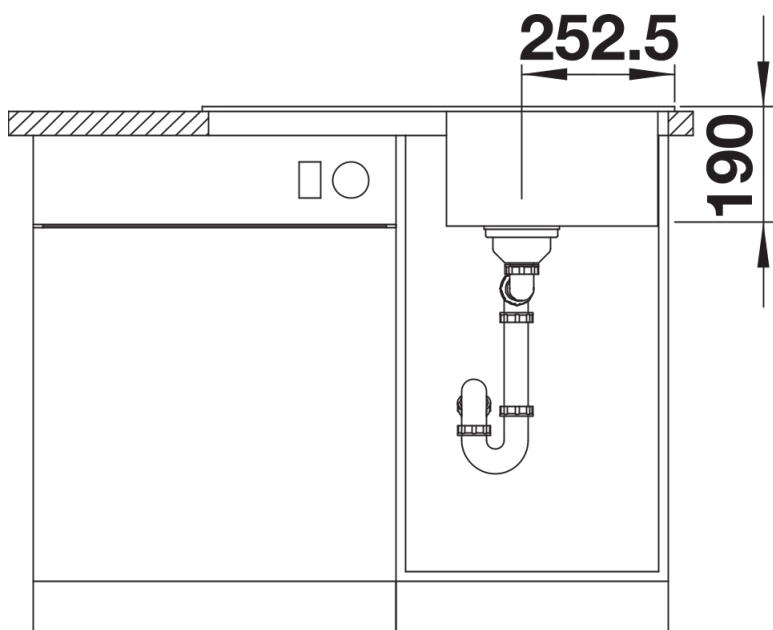

noir
anthracite
gris volcan
alumétallic
blanc
blanc soft
café

SILGRANIT noir

Ce qui est inclus

- système d'écoulement compact à encombrement réduit
- crépine 3 ½"

Détails

Vue de dessus

Découpe

Vue de face