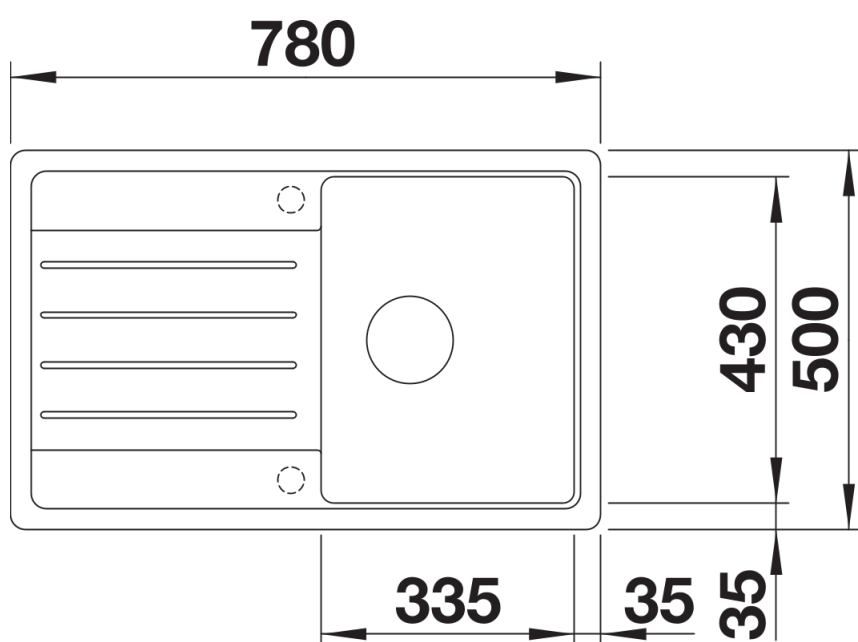

Fiche technique LEGRA 45 S

Référence de l'article 526083

Avantage

- Des lignes classiques combinées avec des fonctionnalités modernes
- Cuve principale spacieuse
- Évier réversible

Coloris

Coloris disponibles

noir
anthracite
gris volcan
alumétallic
blanc
blanc soft
café

SILGRANIT noir

Ce qui est inclus

- système d'écoulement compact à encombrement réduit
- crépine 3 ½"

Détails

Vue de dessus

Découpe

Vue de face

Vue latérale