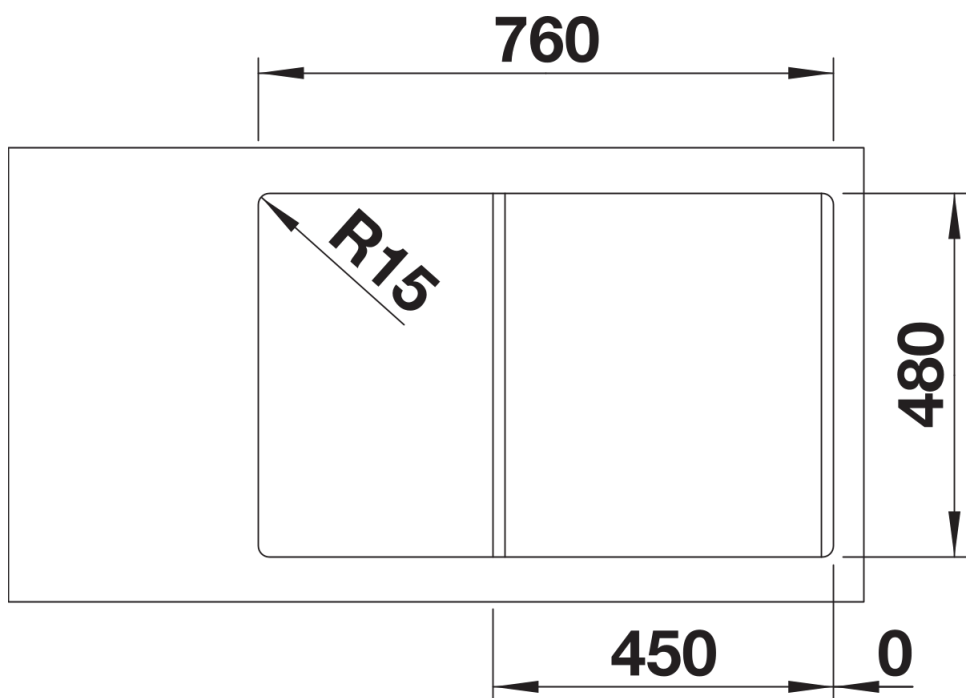

Fiche technique LEGRA 45 S

Référence de l'article 526083

Avantage

- Des lignes classiques combinées avec des fonctionnalités modernes
- Cuve principale spacieuse
- Évier réversible

Coloris

Coloris disponibles

noir
anthracite
gris volcan
alumétallic
blanc
blanc soft
café

SILGRANIT noir

Ce qui est inclus

- système d'écoulement compact à encombrement réduit
- crépine 3 ½"

Détails

Vue de dessus

Découpe

Vue de face

Vue latérale