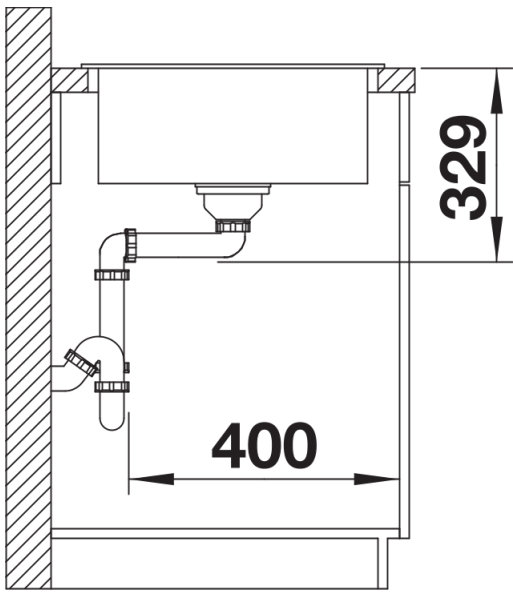

noir
anthracite
gris volcan
alumétallic
blanc
blanc soft
café

SILGRANIT noir

Ce qui est inclus

- système d'écoulement compact à encombrement réduit
- crépine 3 ½"

Détails

Vue de dessus

Découpe

Vue de face