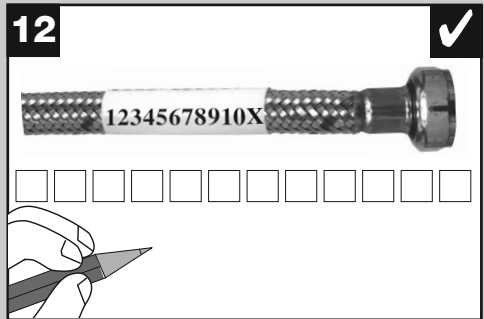

# BLANCOWEGA II HD

[www.blanco.com/sos](http://www.blanco.com/sos)

1x 19 mm  
1x 22 mm