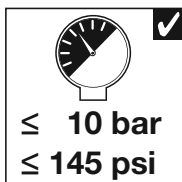

# BLANCOWEGA II HD

[www.blanco.com/sos](http://www.blanco.com/sos)

1x 19 mm  
1x 22 mm