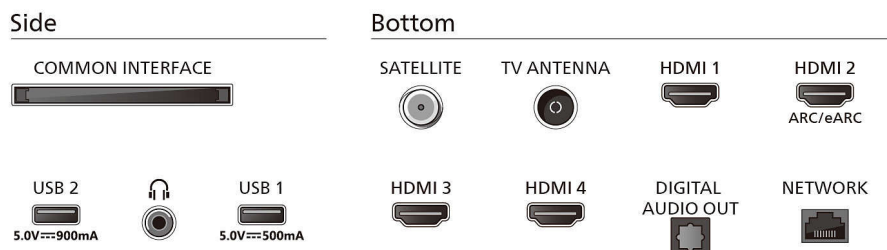

Connectivité

- Nombre de connexions HDMI: 4
- Fonctionnalités HDMI: 4K, Audio Return Channel (ARC)
- EasyLink (HDMI-CEC): Intercommunication de la télécommande, Contrôle audio du système, Mise en veille du système, Lecture 1 pression
- Nombre de ports USB: 2
- Connexion sans fil: Wi-Fi 802.11 ac, 2 x 2, double bande, Bluetooth® 5.2
- HDCP 2.3: Oui sur tous les connecteurs HDMI
- HDMI ARC: Oui, sur HDMI2
- Fonctionnalités HDMI 2.1: eARC sur HDMI 2, eARC/VRR/ALLM pris en charge
- EasyLink 2.0: HDMI-CEC pour téléviseur/BS Philips, Réglage externe via l'interface utilisateur du téléviseur

Alimentation

- Fonctions d'économie d'énergie: Minuterie de mise hors tension automatique, Image Muet (pour la radio), Mode Eco, Capteur de luminosité

Accessoires

- Accessoires fournis: Télécommande, 2 piles AAA, Support de table, Cordon d'alimentation, Guide d'utilisation rapide, Brochure légale et de sécurité

Design

- Couleurs du téléviseur: Cadre gris anthracite
- Design du pied: Socle gris anthracite

Dimensions

- Distance entre 2 supports: 475 millimètre
- Compatible avec un montage mural: 200 x 300 mm

Connections