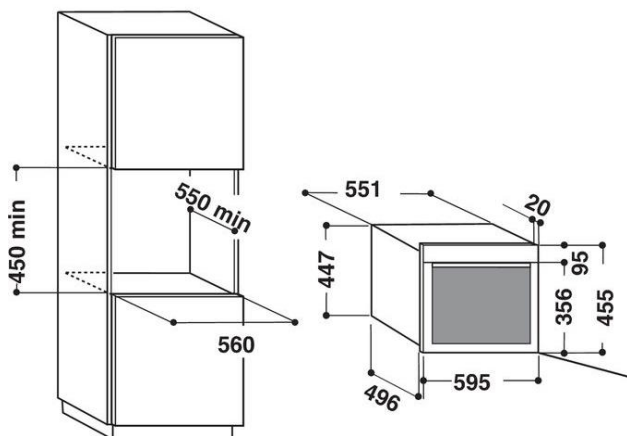

Four Compact Vapeur - W Collection

W7 MS450

Doté d'un réservoir amovible de 2L, ce four combiné vapeur vous permet de cuisiner des plats sains et délicieux à la vapeur.
Laissez-vous guider par l'une des 58 fonctions assistées 6ème Sens pour réaliser vos recettes à la perfection.

SCHEMA D'ENCASTREMENT

CARACTERISTIQUES GENERALES

Esthétique	W Collection - Ligne W7
Capacité	34 L
Origine de fabrication	Italie

PROGRAMMATION

6ème Sens	Oui
Type de commande	Sensitif
Température réglable en mode vapeur	De 40°C à 100°C
Température réglable en mode chaleur pulsée	De 40°C à 230°C
Départ différé	Oui
Couleur display	Blanc

EQUIPEMENTS

Type de cavité	Inox
Minuterie	Oui
Horloge 24h00	Oui
Porte abattante repose plats	Oui
Porte 3 verres	Oui
Réservoir amovible	Oui
Volume du réservoir	2 L
Grille métallique	1
Plaque de cuisson	1
Panier vapeur	1
Eponge	1
Eclairage intérieur	Oui
Intégrable en colonne	Oui
Installation facile	Oui
Longueur du câble	125 cm

PUISSANCE & DIMENSIONS (HxLxP)

Voltage (V)	220-240
Ampérage (A)	10
Puissance absorbée (en watts)	1450W
Dimensions du produit (HxLxP)	455 x 595 x 537
Dimensions encastrement (HxLxP)	450 x 556 x 550
Dimensions avec emballage (HxLxP)	585 x 668 x 688
Poids net/avec emballage (en kg)	