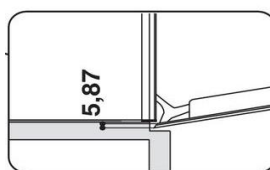

SCHEMA D'ENCASTREMENT

CARACTERISTIQUES GENERALES

Esthétique	W Collection - Ligne W7
Capacité	34 L
Origine de fabrication	Italie

PROGRAMMATION

6ème Sens	Oui
Type de commande	Sensitif
Température réglable en mode vapeur	De 40°C à 100°C
Température réglable en mode chaleur pulsée	De 40°C à 230°C
Départ différé	Oui
Couleur display	Blanc

EQUIPEMENTS

Type de cavité	Inox
Minuterie	Oui
Horloge 24h00	Oui
Porte abattante repose plats	Oui
Porte 3 verres	Oui
Réservoir amovible	Oui
Volume du réservoir	2 L
Grille métallique	1
Plaque de cuisson	1
Panier vapeur	1
Eponge	1
Eclairage intérieur	Oui
Intégrable en colonne	Oui
Installation facile	Oui
Longueur du câble	125 cm

PUISSANCE & DIMENSIONS (HxLxP)

Voltage (V)	220-240
Ampérage (A)	10
Puissance absorbée (en watts)	1450W
Dimensions du produit (HxLxP)	455 x 595 x 537
Dimensions encastrement (HxLxP)	450 x 556 x 550
Dimensions avec emballage (HxLxP)	585 x 668 x 688
Poids net/avec emballage (en kg)	