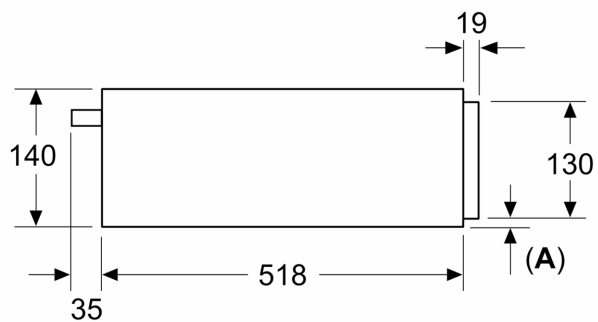

Design: Encastrable
Nombre maximum de tasses à espresso: 64
Dimensions appareil H x L x P: 140x594x518 mm
Dimensions du produit emballé: 260 x 650 x 700 mm
Niche d'encastrement: 140 x 560 x 550 mm
Code EAN: 4242003962657
Intensité: 10 A
Tension: 220-240 V
Fréquence: 50; 60 Hz
Type de prise: Fiche cont.terre/Gard.fil ter.

Données techniques :

- Câble de raccordement : 175 cm
- Puissance totale de raccordement : 0.82 kW
- Tension nominale : 220 - 240 V

Dimensions:

- Dimensions appareil (HxLxP): 140 x 594 x 518 mm
- Dimensions d'encastrement (HxLxP): 140 x 560 - 568 x 550 mm
- Nous vous recommandons de choisir des produits complémentaires dans la même gamme : iQ700, afin d'assurer une combinaison optimale de vos appareils encastrés.
- Veuillez vous référer aux dimensions d'encastrement indiquées dans le plan d'installation.

iQ700, Tiroir chauffant, 60 x 14 cm, Noir
BI710C1B1F

Mesures en mm

A: 7,5 mm

Les fours compacts de 455 mm de hauteur peuvent être installés au-dessus du tiroir chauffant sans fond de séparation

Mesures en mm