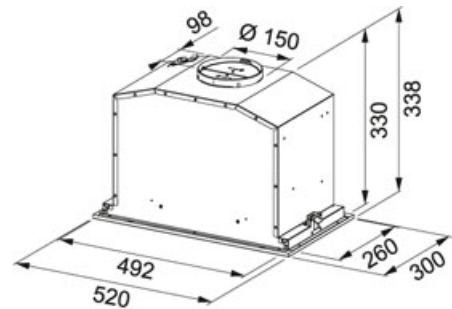

ARIA 520 INOX Inox | 305.0574.123

FAMILLE : **Hottes** | SÉRIE : **Aria** | MODÈLE : **ARIA 520 INOX** | MATÉRIAU : **Inox** | TYPE D'INSTALLATION : **Groupes de meubles**

DONNÉES TECHNIQUES

Puissance (W)	270 W
Puissance totale (W)	272 W
Éclairage	LED 2x1,2 W
Largeur de la hotte (cm)	52,00 cm
Type de hotte	Groupes de meubles
Type de moteur	EVO
Type de commandes	Electronique
Niveau sonore (Min.)	57 dB(A)
Niveau sonore (Max.)	71-DBA
Niveau sonore (Int.)	73 dB(A)
Débit (Min.)	300-M3/H
Débit (Max.)	600-M3/H
Débit (Int.)	680 m3/h
Nombre de vitesses d'aspiration	8 vitesses + 1 intensive
Diamètre de sortie (évacuation)	Ø 150 mm
Tension et fréquence	220-240V 50-60Hz
Pression du moteur (Pa)	560,00 Pa
Classe énergétique	A
Filtre à charbon	Non inclus
Hauteur de pose recommandée	min 530 mm elec/ 650 mm gaz
Filtre à graisse	Aluminium