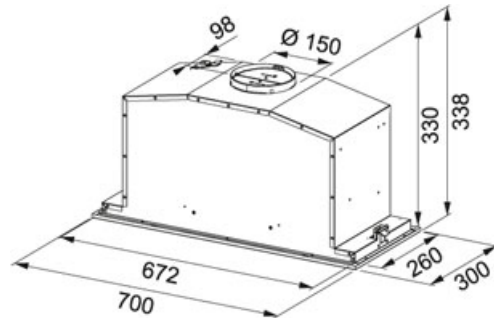

# ARIA 700 INOX Inox | 305.0574.124

FAMILLE : **Hottes** | SÉRIE : **Aria** | MATÉRIAU : **Inox** | MODÈLE : **ARIA 700 INOX** | TYPE D'INSTALLATION : **Groupes de meubles**

## DONNÉES TECHNIQUES

Puissance (W)	270 W
Puissance totale (W)	272 W
Éclairage	LED 2x1,2 W
Largeur de la hotte (cm)	70,00 cm
Type de hotte	Groupes de meubles
Type de moteur	EVO
Type de commandes	Electronique
Niveau sonore (Min.)	57 dB(A)
Niveau sonore (Max.)	71-DBA
Niveau sonore (Int.)	73 dB(A)
Débit (Min.)	300-M3/H
Débit (Max.)	600-M3/H
Débit (Int.)	680 m3/h
Nombre de vitesses d'aspiration	8 vitesses + 1 intensive
Diamètre de sortie (évacuation)	Ø 150 mm
Tension et fréquence	220-240V 50-60Hz
Pression du moteur (Pa)	560,00 Pa
Classe énergétique	A
Filtre à charbon	Non inclus
Hauteur de pose recommandée	min 530 mm elec/ 650 mm gaz
Filtre à graisse	Aluminium