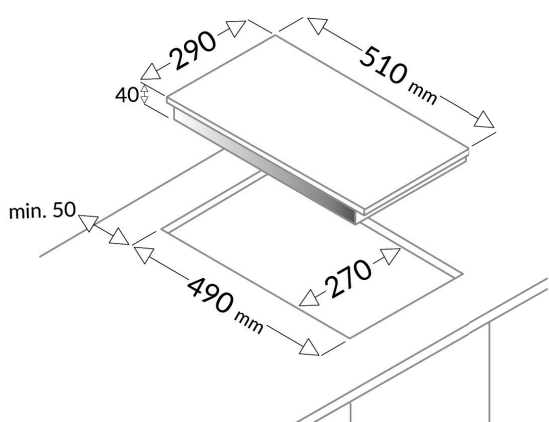

AE2420X

TABLE DE CUISSON ÉLECTRIQUE

29 cm - 2 foyers électrique

INOX

EAN : 3260449043380

Laisser un espace libre de 5 cm sous l'appareil.

CARACTÉRISTIQUES GÉNÉRALES

- ✓ 29 cm
- ✓ 2 foyers électrique
- ✓ Commandes par manettes (x3)

FONCTIONS ET SÉCURITÉ

- ✓ 6 niveaux de puissance
- ✓ 1 foyer rapide
- ✓ Voyant de chaleur résiduelle (x2)

PERFORMANCE

- ✓ Foyer AV : 1 000 W - Ø 15,8 cm
- ✓ Foyer AR : 2 000 W - Ø 18,8 cm

CARACTÉRISTIQUES TECHNIQUES

- ✓ Puissance totale : 3000 W
- ✓ Câble d'alimentation fourni
- ✓ Dimensions avec emballage : HxLxP : 13,5 x 34,5 x 55,5 cm
- ✓ Dimensions net du produit : HxLxP : 5 x 29 x 51 cm
- ✓ Dimensions d'encastrement : LxP : 27 x 49 cm
- ✓ Poids brut avec emballage : 5,8 kg
- ✓ Poids net du produit : 5 kg