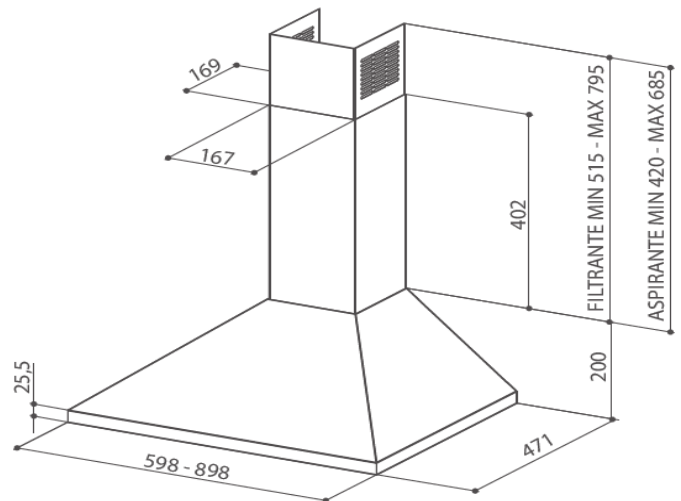

Dimensions

Dimensions du produit (sans cheminée – H x L x P – mm) 200 x 598 / 898 x 471

Dimensions du produit emballé (H x L x P – mm) 550 x 677 / 977 x 268

Hauteur de la cheminée mini-maxi (mm) 420 – 795

Poids brut (kg) 8,5 / 10,5

Poids net (kg) 7,0 / 8,3

Installation

Mode de fonctionnement Evacuation ou recyclage

Installation possible sans la cheminée Non

Hauteur de pose 650 mm minimum du plan de cuisson

Clapet anti retour Non

Diamètre de sortie Ø 150 mm à la sortie du moteur

Fréquence (Hz) 50

Fusible (A) 10

Tension (V) 220 – 240

Cordon électrique Inclus

Prise EU

Schéma technique

Codes

Désignation	Code	FUN	EAN
Valia 600 inox	5605281	320.0557.523	7612985605281
Valia 600 blanc	5605601	320.0557.525	7612985605601
Valia 600 noir	5605298	320.0557.524	7612985605298
Valia 900 inox	5605618	320.0557.527	7612985605618
Valia 900 blanc	5605649	320.0557.530	7612985605649
Valia 900 noir	5605625	320.0557.529	7612985605625

Accessoires

Filtres à charbon
5403012