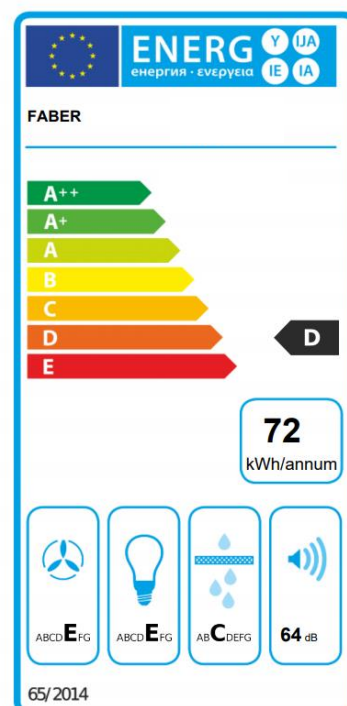

Inox 900

Blanc 600

Noir 600

Inox 600

Façade / Cheminée : inox (modèle inox), noir (modèle noir), blanc (modèle blanc)

Une hotte au design intemporel, pour toutes les cuisines

Eclairage LED alliant puissance et efficacité énergétique

Caractéristiques & performance

Commandes & éclairage			
Type de commandes	Boutons		
Nombre de vitesse	3		
Nombre de lampes	2		
Puissance par lampe	4W		
Type de lampes	LED		
Température de couleur	4000 K		
Performance			
Nombre de moteur	1		
	min	moy	max
Débit d'aspiration d'air (m³/h)	250	310	370
Puissance moteur (W)	90	110	125
Pression moteur (Pa)	210	240	260
Niveau sonore* (db(A))	57	61	64
Filtration			
Nombre de filtres à graisse	1		
Matériau du filtre à graisse	Aluminium		
Double filtration	Non		
Filtre à charbon	En option		

Etiquette énergie

*Selon la norme UE 65/2014

Dimensions

Dimensions du produit (sans cheminée – H x L x P – mm) 200 x 598 / 898 x 471

Dimensions du produit emballé (H x L x P – mm) 550 x 677 / 977 x 268

Hauteur de la cheminée mini-maxi (mm) 420 – 795

Diamètre de sortie Ø 150 mm à la sortie du moteur

Fréquence (Hz) 50

Fusible (A) 10

Tension (V) 220 – 240

Cordon électrique Inclus

Prise EU

Schéma technique

Codes