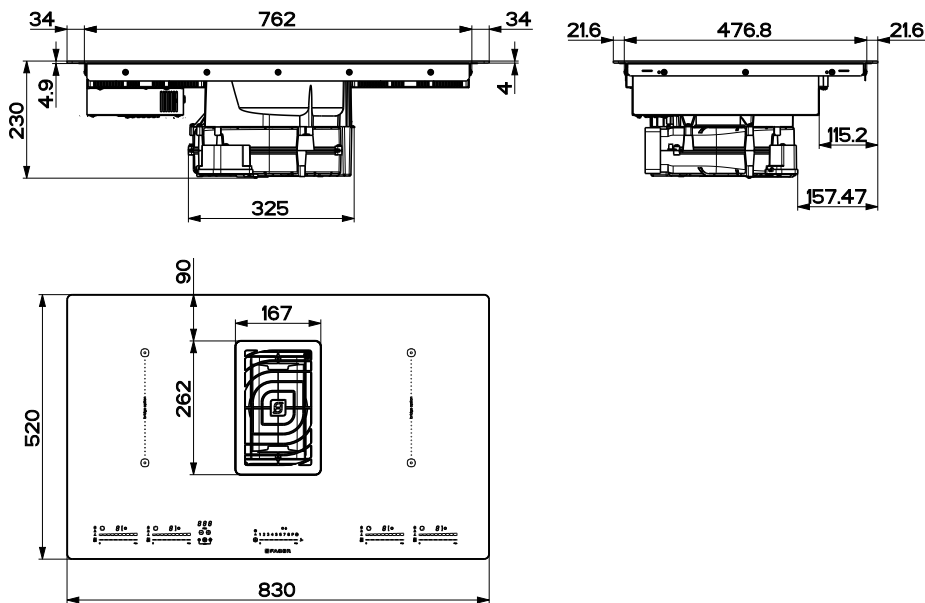

PLAQUE DE CUISSON

Possibilité de désactiver temporairement la plaque de cuisson. D'un simple appui, vous pouvez relancer la cuisson selon le réglage défini au préalable.

Possibilité de retrouver automatiquement tous vos réglages après un arrêt accidentel de la plaque de cuisson.

Installation :

- Installation en évacuation ou recyclage (avec sortie d'une hauteur de 60 mm ou de 100 mm)
- Pour une installation en recyclage, 2 options possibles selon la configuration de votre plinthe : la sortie peut s'effectuer avec une grille d'une hauteur de 60mm (pour plinthe de 60 mm ou plus) ou d'une hauteur de 100 mm (pour plinthe d'une hauteur supérieure à 100 mm).
- Installation de la plaque à fleur possible

ACCESSOIRES EN OPTION

	Codes	FUN	Prix T.T.C. €* 249 €	Prix H.T. 207,50 €
FILTRE À CHARBON HAUTE PERFORMANCE (H 60 mm, lavable et auto-régénérant, conditionné à l'unité)	5546621	112.0548.449	249 €	207,50 €
FILTRE À CHARBON HAUTE PERFORMANCE (H 100 mm, lavable et auto-régénérant, conditionné à l'unité)	5546638	112.0548.491	349 €	290,83 €

Pour renouvellement, le kit d'installation comprend déjà un filtre.

Retrouvez tous nos accessoires de pose en gaine plate p 231 du catalogue.