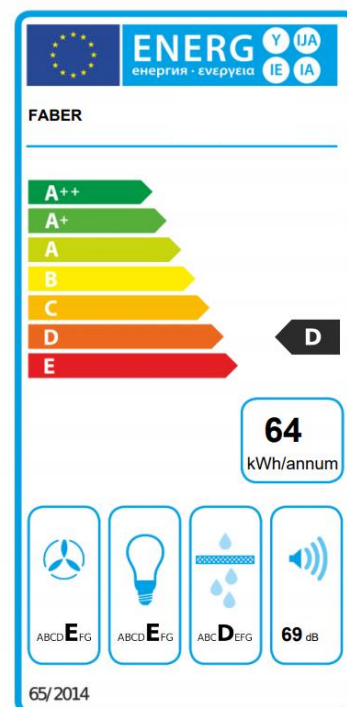

Blanc 600

Inox 600

Façade : acier blanc (modèle blanc) ou inox (modèle inox)

Une hotte économique & intemporelle

Eclairage LED alliant puissance et efficacité énergétique

Caractéristiques & performance

Commandes & éclairage			
Type de commandes	Bouton curseur		
Nombre de vitesse	3		
Nombre de lampes	1		
Puissance par lampe	4W		
Type de lampes	LED		
Température de couleur	4000 K		
Performance			
Nombre de moteur	1		
	min	moy	max
Débit d'aspiration d'air (m³/h)	135	200	295
Puissance moteur (W)	60	80	125
Pression moteur (Pa)	110	230	320
Niveau sonore* (db(A))	56	64	69
Filtration			
Nombre de filtres à graisse	1		
Matériau du filtre à graisse	Synthétique		
Double filtration	Non		
Filtre à charbon	Inclus		

Etiquette énergie

*Selon la norme UE 65/2014