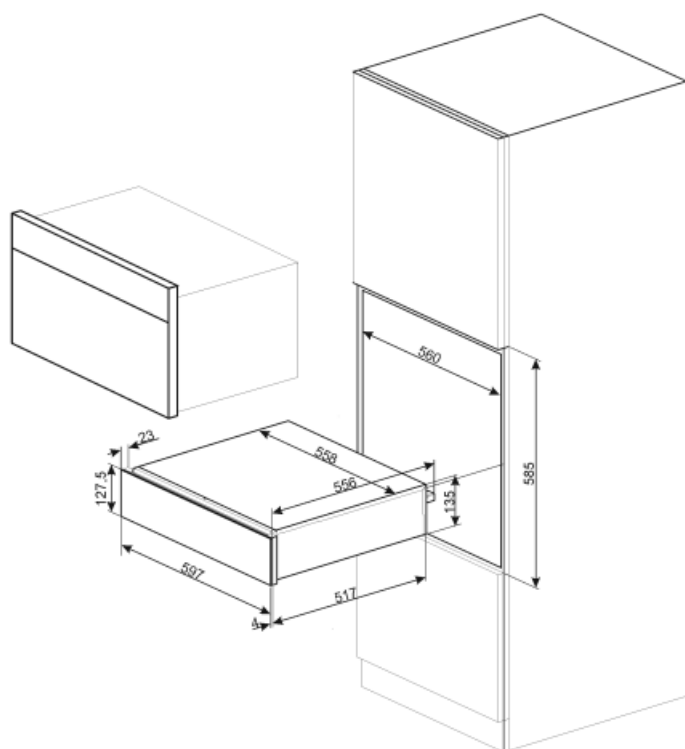

## Technologie

Dispositif d'ouverture	Push-pull	Capacité	21 l
Matériau de la base	Inox	Type de chauffe	Froid brassé
Poids maximum	15 kg	Accessoires fournis	Base antidérapante en silicone
Charge maxi autorisée sur le tiroir	85 kg		

## Informations logistiques

Largeur du produit	597 mm	Hauteur du produit	135 mm
Profondeur du produit	538 mm		