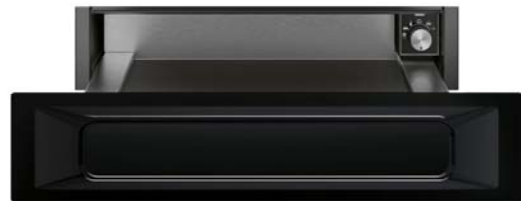

# CPR915N SMEG ELITE

TIROIR CHAUFFANT PUSH-PULL  
NOIR, HAUTEUR 15 CM  
COMPLEMENT POUR UNE NICHE DE 60 CM

EAN 13 - 8017709242459

Option pour fours compacts hauteur 45 cm

Esthétique victoria

Cavité inox  
Capacité 21 litres  
Plateau du tiroir antidérapant amovible  
Température réglable de 30° à 80°C  
**Maintien au chaud**  
Lampe témoin de mise sous tension

**Charge autorisée sur le tiroir maxi 85 Kg**  
**Charge autorisée à l'intérieur maxi 15 Kg**

Résistance de chauffe 400 W  
Encastrement sous le four compact posé directement dessus

Disponible dans les versions suivantes :

CPR915X	Inox
CPR915N	Noir
CPR915B	Blanc
CPR915P	crème