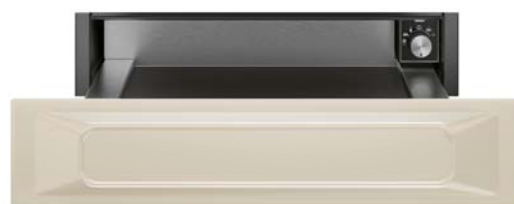

# CPR915P SMEG ELITE

TIROIR CHAUFFANT PUSH-PULL  
CREME, HAUTEUR 15 CM  
COMPLEMENT POUR UNE NICHE DE 60 CM

EAN 13 - 8017709242442

Option pour fours compacts hauteur 45 cm

Esthétique victoria

Cavité inox  
Capacité 21 litres  
Plateau du tiroir antidérapant amovible  
Température réglable de 30° à 80°C  
**Maintien au chaud**  
Lampe témoin de mise sous tension

**Charge autorisée sur le tiroir maxi 85 Kg**  
**Charge autorisée à l'intérieur maxi 15 Kg**

Résistance de chauffe 400 W  
Encastrement sous le four compact posé directement dessus

Disponible dans les versions suivantes :

CPR915X	Inox
CPR915N	Noir
CPR915B	Blanc
CPR915P	crème