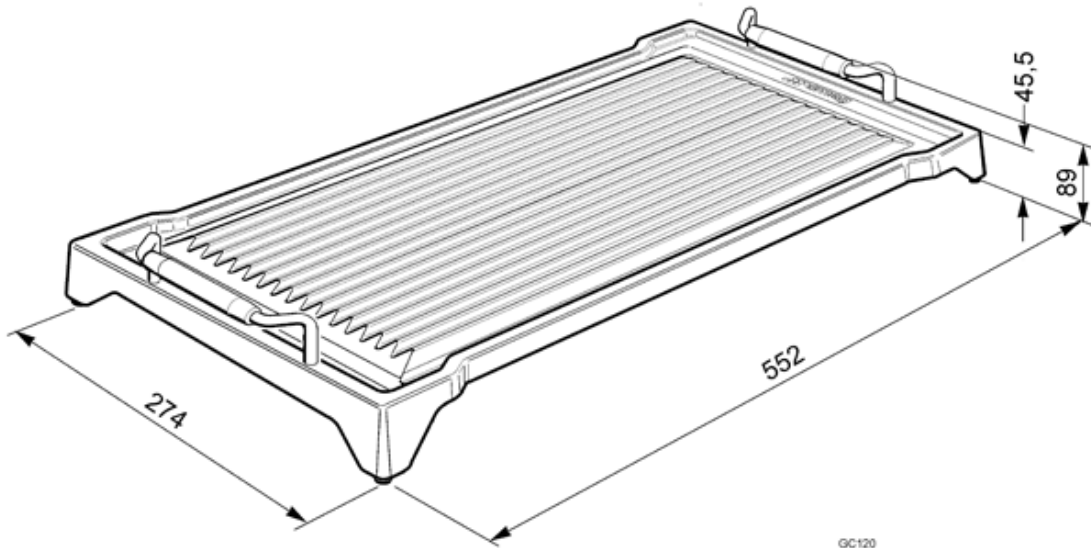

## GC120

Grille viande en fonte

EAN13: 8017709061012

Option pour centre de cuisson A5-8 et A3-7

GC120