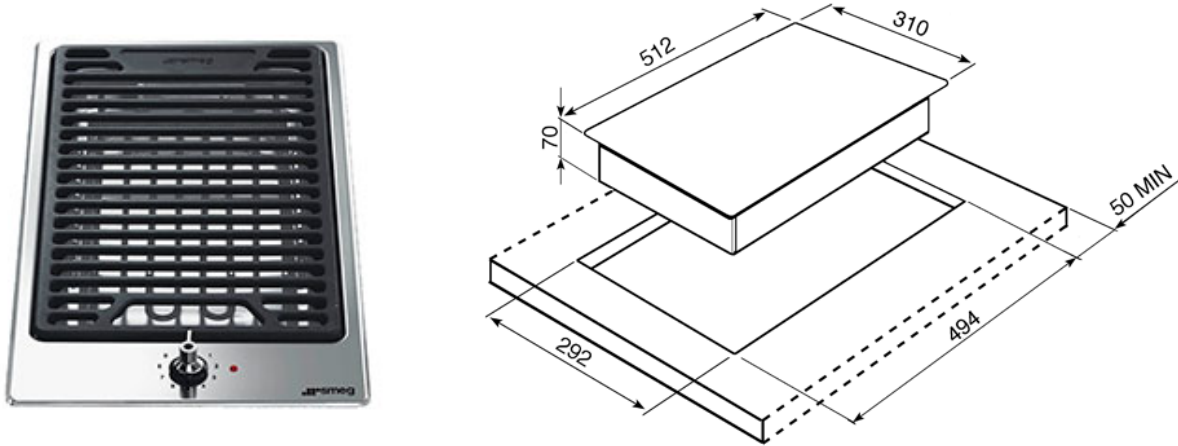

SMEG ELITE

Domino barbecue,
semi-affleurant,
30 cm, inox
EAN13: 8017709138028

• Manettes de commande "Classique" • Compartiment eau/roches volcaniques • Bord 3 mm • Grille affleurante en fonte • 9 niveaux de puissance • Résistance de chauffe • Puissance nominale : 1800 W • Accessoires : • Kit manette « Linéa » • Encastrement standard 49 cm

Options

- LGPGF - Profilé métallique de jonction

Versions

- PGF31G-1 - Inox 1 brûleur • PGF32G - Inox 2 brûleurs • PGF30F - Inox friteuse • PGF30T-1 - Inox Teppan Yaki • PGF32C - Inox céramique • PGF32I-1 - Inox induction