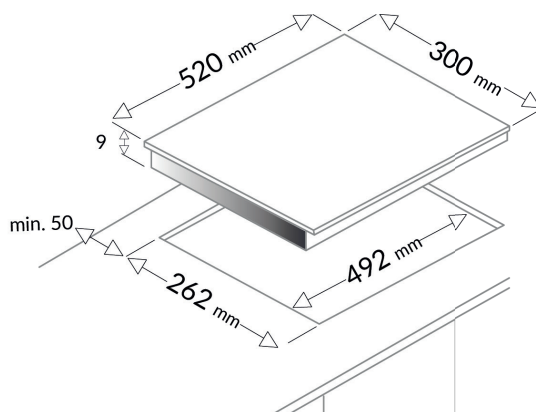

AG2620X

TABLE DE CUISSON GAZ

30 cm - 2 foyers gaz

INOX

EAN : 3260449045537

Laisser un espace libre de 5 cm sous l'appareil.

CARACTÉRISTIQUES GÉNÉRALES

- ✓ 30 cm
- ✓ 2 foyers gaz
- ✓ Commandes par manettes (x2)
- ✓ Brûleurs et grilles fonte

- ✓ Puissance totale : 3000 W
- ✓ Câble d'alimentation fourni
- ✓ Équipé pour le gaz naturel, injecteurs pour butane/propane fournis
- ✓ Dimensions avec emballage : HxLxP : 16,3 x 35,5 x 57,5 cm
- ✓ Dimensions net du produit : HxLxP : 9 x 30 x 52 cm
- ✓ Dimensions d'encastrement : LxP : 26,2 x 49,2 cm
- ✓ Poids brut avec emballage : 7,1 kg
- ✓ Poids net du produit : 6,5 kg