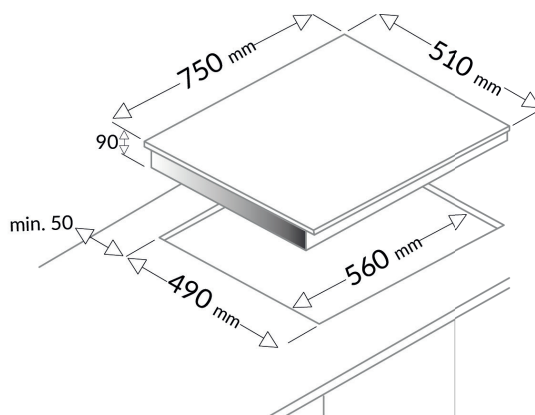

AG6650N

TABLE DE CUISSON GAZ

75 cm - 5 foyers gaz

NOIR

EAN : 3260449045551

CARACTÉRISTIQUES GÉNÉRALES

- ✓ 75 cm
- ✓ 5 foyers gaz
- ✓ Commandes par manettes (x5)
- ✓ triple couronne
- ✓ Brûleurs et grilles fonte
- ✓ Encastrement standard

FONCTIONS ET SÉCURITÉ

- ✓ Allumage une main
- ✓ Sécurité thermocouple
- ✓ Compatible gaz Butane et Propane - injecteurs fournis

PERFORMANCE

- ✓ Foyer AVG : 1 000 W
- ✓ Foyer AVD : 1 750 W
- ✓ Foyer milieu : 3 300 W
- ✓ Foyer ARG : 3 000 W
- ✓ Foyer ARD : 1 750 W

CARACTÉRISTIQUES TECHNIQUES

- ✓ Puissance totale : 10800 W
- ✓ Câble d'alimentation fourni
- ✓ Equipé pour le gaz naturel, injecteurs pour butane/propane fournis
- ✓ Dimensions avec emballage : HxLxP : 18,5 x 83,7 x 60,2 cm
- ✓ Dimensions net du produit : HxLxP : 9 x 75 x 51 cm
- ✓ Dimensions d'encastrement : LxP : 56 x 49 cm
- ✓ Poids brut avec emballage : 14,9 kg
- ✓ Poids net du produit : 12,5 kg