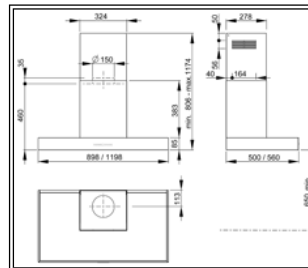

Coloris unique: Inox

[Chargement du croquis en PDF](#)

[Chargement de la notice en PDF](#)

[<< index murales](#) [Retour Accueil](#)