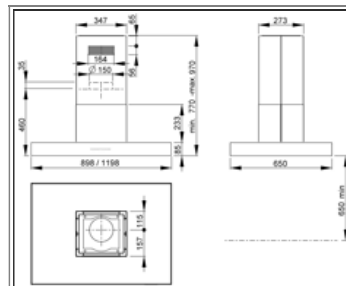

Coloris unique: Inox

[Chargement du croquis en PDF](#)

[Chargement de la notice en PDF](#)