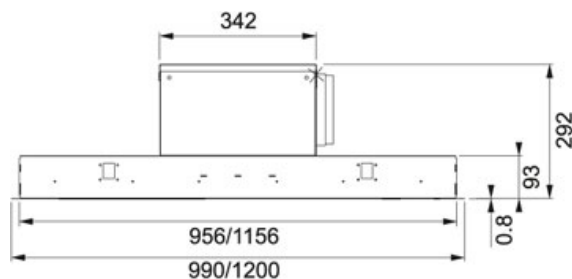

INSPIRATION 1000 INOX Inox | 350.0488.133

FAMILLE : **Hottes** | SÉRIE : **INSPIRATION** | MODÈLE : **INSPIRATION 1000 INOX** | MATÉRIAU : **Inox** | TYPE D'INSTALLATION : **Hottes de plafond**

DONNÉES TECHNIQUES

Puissance (W)	170 W
Puissance totale (W)	176 W
Éclairage	LED-BAR-4X1,5W
Largeur de la hotte (cm)	100,00 cm
Type de hotte	Hottes de plafond
Type de moteur	E+
Type de commandes	Electronique
Niveau sonore (Min.)	44 dB(A)
Niveau sonore (Max.)	63 dB(A)
Niveau sonore (Int.)	66 dB(A)
Débit (Min.)	246-M3/H
Débit (Max.)	650 M3/H
Débit (Int.)	839-M3/H
Nombre de vitesses d'aspiration	3 vitesses + 1 intensive
Diamètre de sortie (évacuation)	Ø 150 mm
Tension et fréquence	220-240V 50-60Hz
Pression du moteur (Pa)	460,00 Pa
Classe énergétique	A++
Filtre à charbon	Non inclus
Hauteur de pose recommandée	max 1500 mm
Filtre à graisse	Inox
Moteur inclus ou séparé	Moteur inclus