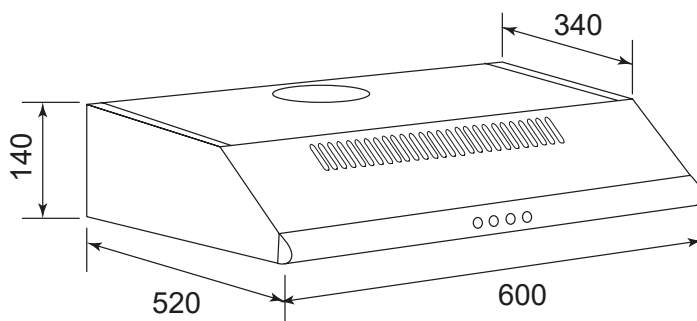

AHC625IX

MARQUE FRANÇAISE

HOTTE CASQUETTE 60 CM

Référence	Couleur	EAN
AHC625IX	Inox	8054383964178

Performances

- ▶ Évacuation ou recyclage
- ▶ Débit maximum d'aspiration (norme EN61591)
 - en sortie libre : 255 m³/h
 - en évacuation : 230 m³/h
- ▶ Pression à la vitesse maximale : 302 Pa
- ▶ Niveau sonore à la vitesse min./max. (norme EN60704-2-3) : 45/65 dB(A)
- ▶ 1 moteur 60 W
- ▶ Visière en verre

Plan de cuisson : * électrique  ** gaz 

- ▶ Puissance électrique d'installation : 64 W
- ▶ 10 A - 230 V - 50 Hz
- ▶ Cordon d'alimentation : 130 cm - Avec prise
- ▶ Diamètre de la sortie d'air : 120 mm

- ▶ Produit H x l x P : 140 x 600 x 520 mm
- ▶ Distance min. hotte/plan de cuisson : 650*/750** mm
- ▶ Produit emballé H x l x P : 580 x 653 x 190 mm
- ▶ Poids net/brut : 5,7/6,7 kg

AHC625IX

HOTTE CASQUETTE 60 CM

Référence	Couleur	EAN
AHC625IX	Inox	8054383964178

Règlement délégué (UE) N° 65/2014

Marque : Airlux

Modèle : AHC625IX

Consommation annuelle d'énergie : 31,6 kWh/an

Classe d'efficacité énergétique : C