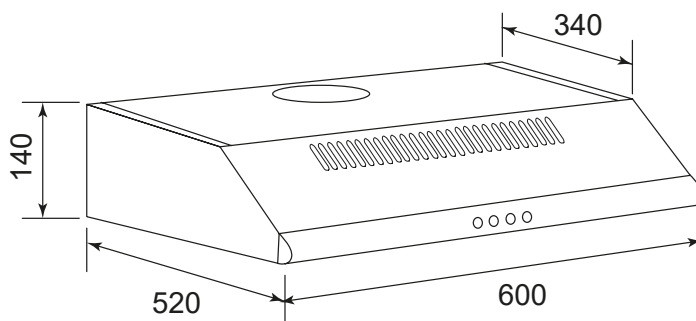

AHC625WH

MARQUE FRANÇAISE

HOTTE CASQUETTE 60 CM

Référence	Couleur	EAN
AHC625WH	Blanche	8054383964154

Performances

- ▶ Évacuation ou recyclage
- ▶ Débit maximum d'aspiration (norme EN61591)
 - en sortie libre : 255 m³/h
 - en évacuation : 230 m³/h
- ▶ Pression à la vitesse maximale : 302 Pa
- ▶ Niveau sonore à la vitesse min./max. (norme EN60704-2-3) : 45/65 dB(A)
- ▶ 1 moteur 60 W
- ▶ Visière en verre

Plan de cuisson : * électrique  ** gaz 

- ▶ Puissance électrique d'installation : 64 W
- ▶ 10 A - 230 V - 50 Hz
- ▶ Cordon d'alimentation : 130 cm - Avec prise
- ▶ Diamètre de la sortie d'air : 120 mm

- ▶ Produit H x l x P : 140 x 600 x 520 mm
- ▶ Distance min. hotte/plan de cuisson : 650*/750** mm
- ▶ Produit emballé H x l x P : 580 x 653 x 190 mm
- ▶ Poids net/brut : 5,7/6,7 kg