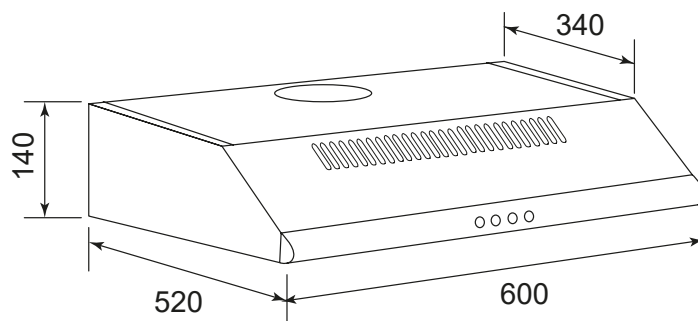

AHC640WH

MARQUE FRANÇAISE

HOTTE CASQUETTE 60 CM

Référence	Couleur	EAN
AHC640WH	Blanche	8054383964055

Performances

- ▶ Évacuation ou recyclage
- ▶ Débit maximum d'aspiration (norme EN61591)
 - en sortie libre : 359 m³/h
 - en évacuation : 345 m³/h
- ▶ Pression à la vitesse maximale : 334 Pa
- ▶ Niveau sonore à la vitesse min./max. (norme EN60704-2-3) : 52/68 dB(A)
- ▶ 2 moteurs 2 x 60 W
- ▶ Visière en verre

Plan de cuisson : ** électrique  *** gaz 

* Sortie d'air sur le dessus ou l'arrière de la hotte

- ▶ Puissance électrique d'installation : 128 W
- ▶ 10 A - 230 V - 50 Hz
- ▶ Cordon d'alimentation : 130 cm - Avec prise
- ▶ Diamètre de la sortie d'air : 120 mm*

- ▶ Produit H x l x P : 140 x 600 x 520 mm
- ▶ Distance min. hotte/plan de cuisson : 650**/750*** mm
- ▶ Produit emballé H x l x P : 580 x 653 x 190 mm
- ▶ Poids net/brut : 8,2/9,4 kg

AHC640WH

HOTTE CASQUETTE 60 CM