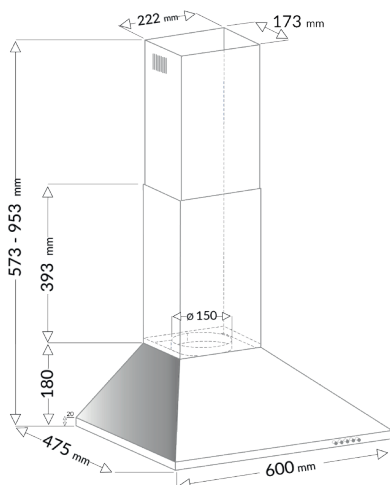

AH3426

HOTTE PYRAMIDALE

60 cm

INOX

EAN : 3260449045940

CARACTÉRISTIQUES GÉNÉRALES

- ✓ 60 cm de largeur
- ✓ Type d'aspiration : Évacuation ou recyclage
- ✓ Puissance d'aspiration maximum : 315 m³/h
- ✓ Commandes sensibles

CARACTÉRISTIQUES TECHNIQUES

- ✓ Classe énergétique : B
- ✓ Classe aspiration/Lumière/filtrage : D / A / C
- ✓ Puissance moteur : 65 W
- ✓ Diamètre de sortie : 150 mm
- ✓ Dimensions avec emballage :
HxLxP : 64,2 x 23,7 x 52 cm
- ✓ Dimensions net du produit :
HxLxP : 58-96 x 60 x 47,5 cm
- ✓ Poids brut avec emballage : 8,2 kg
- ✓ Poids net du produit : 7 kg