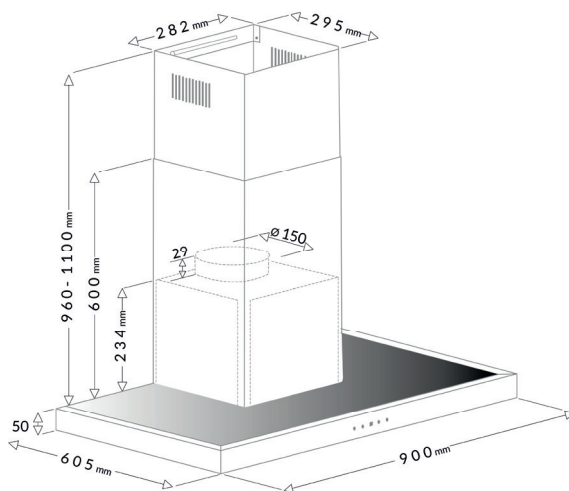

AH5439

HOTTE ÎLOT

90 cm

INOX

EAN : 3260449045896

CARACTÉRISTIQUES GÉNÉRALES

- ✓ 90 cm de largeur
- ✓ Type d'aspiration : Évacuation ou recyclage
- ✓ Puissance d'aspiration maximum : 597 m³/h
- ✓ Commandes sensibles
- ✓ Display LED

ÉQUIPEMENTS

- ✓ Filtre à charbon inclus
- ✓ 3 filtres à graisse - compatible lave-vaisselle
- ✓ Éclairage LED : 4 x 1,5 W
- ✓ Kit de fixation
- ✓ Câble d'alimentation avec prise fourni

PERFORMANCE

- ✓ Nombre de vitesses d'aspiration : 3 vitesses
- ✓ Puissance aspiration : 349 à 597 m³/h
- ✓ Niveau sonore maximum : 73 dB
- ✓ Consommation d'énergie : 61 kWh/an

CARACTÉRISTIQUES TECHNIQUES

- ✓ Classe énergétique : B
- ✓ Classe aspiration/lumière/filtrage : B / A / C
- ✓ Puissance moteur : 190 W
- ✓ Diamètre de sortie : 150 mm
- ✓ Dimensions avec emballage : HxLxP : 45,5 x 96 x 67 cm
- ✓ Dimensions net du produit : HxLxP : 100-115 x 90 x 60,5 cm
- ✓ Poids brut avec emballage : 30,5 kg
- ✓ Poids net du produit : 26,5 kg