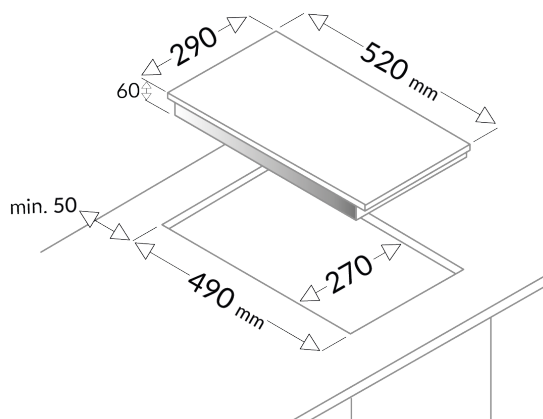

AI2527C

TABLE DE CUISSON INDUCTION

29 cm - 2 foyers induction

NOIR

EAN : 3260449043496

CARACTÉRISTIQUES GÉNÉRALES

- ✓ 29 cm
- ✓ 2 foyers induction
- ✓ 2 boosters
- ✓ Commandes sensibles par slider (x1)
- ✓ 2 minuteries fin de cuisson

FONCTIONS ET SÉCURITÉ

- ✓ 9 niveaux de puissance
- ✓ Arrêt automatique : 30 min
- ✓ Détection automatique de casseroles
- ✓ Voyant de chaleur résiduelle
- ✓ Sécurité enfant

PERFORMANCE

- ✓ Foyer AV : 1 800-2 100 W - Ø 21 cm
- ✓ Foyer AR : 1 200-1 500 W - Ø 16 cm

CARACTÉRISTIQUES TECHNIQUES

- ✓ Puissance totale : 3600 W
- ✓ Câble d'alimentation sans prise fourni
- ✓ Dimensions avec emballage : HxLxP : 11,5 x 37,5 x 58 cm
- ✓ Dimensions net du produit : HxLxP : 6 x 29 x 52 cm
- ✓ Dimensions d'encastrement : LxP : 27 x 49 cm
- ✓ Poids brut avec emballage : 6,7 kg
- ✓ Poids net du produit : 5,2 kg