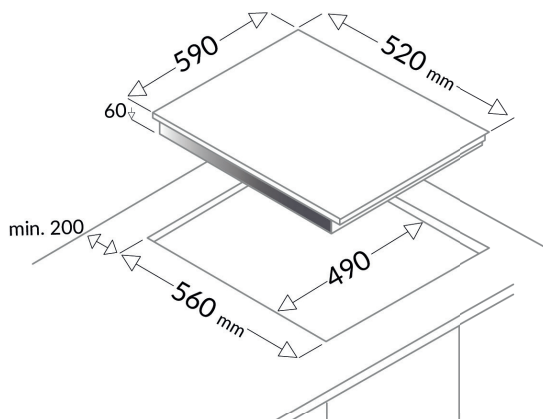

AI3531

TABLE DE CUISSON INDUCTION

59 cm - 3 foyers induction

NOIR

EAN : 3260449043458

CARACTÉRISTIQUES GÉNÉRALES

- ✓ 59 cm
- ✓ 3 foyers induction
- ✓ 1 booster
- ✓ Commandes par sensor
- ✓ 3 minuteries fin de cuisson

FONCTIONS ET SÉCURITÉ

- ✓ 9 niveaux de puissance
- ✓ Détection automatique de casseroles
- ✓ Voyant de chaleur résiduelle
- ✓ Sécurité enfant

PERFORMANCE

- ✓ Foyer AVG : 1 800 W - Ø 18 cm
- ✓ Foyer central droit : 2 300-3 000 W - Ø 28 cm
- ✓ Foyer ARG : 1 400 W - Ø 16 cm

CARACTÉRISTIQUES TECHNIQUES

- ✓ Puissance totale : 6200 W
- ✓ Câble d'alimentation fourni
- ✓ Dimensions avec emballage :
HxLxP : 11,5 x 65 x 58 cm
- ✓ Dimensions net du produit :
HxLxP : 5,8 x 59 x 52 cm
- ✓ Dimensions d'encastrement :
LxP : 56 x 49 cm
- ✓ Poids brut avec emballage : 10 kg
- ✓ Poids net du produit : 8,2 kg