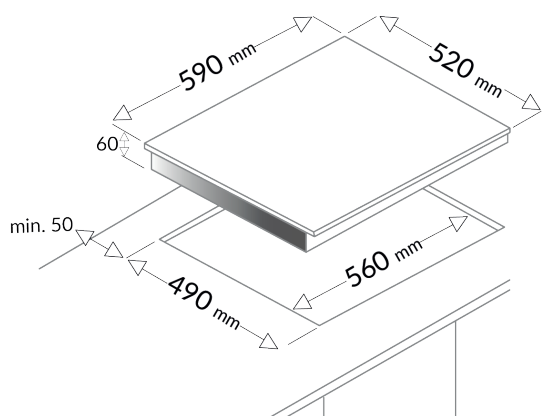

### CARACTÉRISTIQUES GÉNÉRALES

- ✓ 59 cm
- ✓ 3 foyers induction
- ✓ 3 boosters
- ✓ Commandes sensibles par slider (x1)
- ✓ 3 minuteries fin de cuisson

### PERFORMANCE

- ✓ Foyer AVG : 1 800-2 100 W - Ø 18 cm
- ✓ Foyer central droit : 3 000-3 600 W - Ø 28 cm
- ✓ Foyer ARG : 1 200-1 500 W - Ø 16 cm

### CARACTÉRISTIQUES TECHNIQUES

- ✓ Puissance totale : 7200 W
- ✓ Câble d'alimentation fourni
- ✓ Dimensions avec emballage :  
HxLxP : 11,5 x 65 x 58 cm
- ✓ Dimensions net du produit :  
HxLxP : 5,8 x 59 x 52 cm
- ✓ Dimensions d'encastrement :  
LxP : 56 x 49 cm
- ✓ Poids brut avec emballage : 10 kg
- ✓ Poids net du produit : 8,2 kg