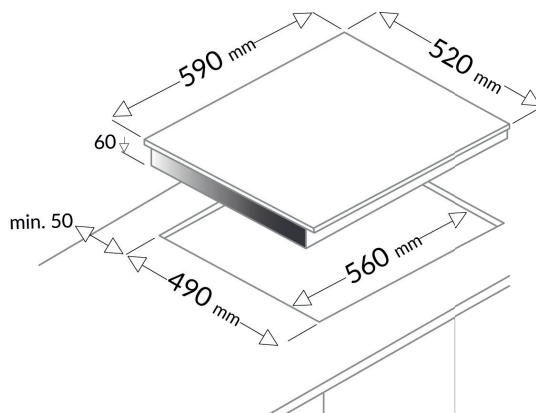

AI3539

TABLE DE CUISSON INDUCTION

59 cm - 3 foyers induction

NOIR

EAN : 3260449045599

Laisser un espace libre de 5 cm sous l'appareil.

CARACTÉRISTIQUES GÉNÉRALES

- ✓ 59 cm
- ✓ 3 foyers induction
- ✓ 3 boosters
- ✓ Commandes sensibles par slider individuel (x3)
- ✓ 3 minuteries fin de cuisson

FONCTIONS ET SÉCURITÉ

- ✓ 9 niveaux de puissance
- ✓ Fonction Stop&Go
- ✓ Fonction Pot Efficiency - compatibilité des casseroles
- ✓ Détection automatique de casseroles
- ✓ Voyant de chaleur résiduelle
- ✓ Sécurité enfant

PERFORMANCE

- ✓ Foyer AVG : 1 800-2 100 W - Ø 18 cm
- ✓ Foyer central droit : 3 000-3 600 W - Ø 28 cm
- ✓ Foyer ARG : 1 200-1 500 W - Ø 16 cm

CARACTÉRISTIQUES TECHNIQUES

- ✓ Puissance totale : 7200 W
- ✓ Câble d'alimentation fourni
- ✓ Dimensions avec emballage : HxLxP : 11,5 x 65 x 58 cm
- ✓ Dimensions net du produit : HxLxP : 5,8 x 59 x 52 cm
- ✓ Dimensions d'encastrement : LxP : 56 x 49 cm
- ✓ Poids brut avec emballage : 10 kg
- ✓ Poids net du produit : 8,2 kg