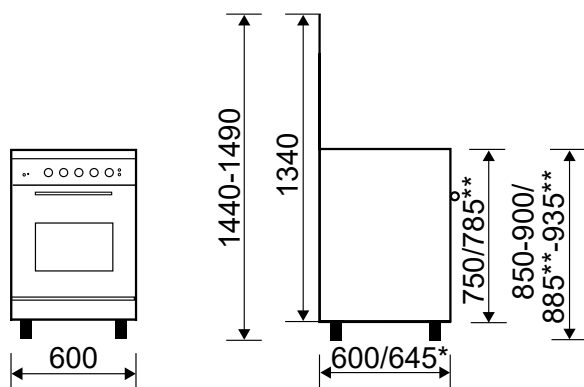

## CUISINIÈRE GAZ CATALYSE 60 x 60 CM

Référence	Couleur	EAN
<b>GA660CMIX</b>	<b>Inox</b>	<b>8052745126721</b>

\* avec poignée

\*\* couvercle fermé

**ENCASTRABLE**

Homologuée pour être encastrée entre deux meubles de cuisine, selon la norme UNI EN 30-1-1 classe 2.

## CUISINIÈRE GAZ CATALYSE 60 x 60 CM

### Consommations

- Classe d'efficacité énergétique : A 
- Indice d'efficacité énergétique : 95
- Volume brut/utile de la cavité : 72/67 L
- Dimensions utiles de la cavité H x l x P : 35,1 x 40 x 45,8 cm
- Consommation convection naturelle par cycle : 6,30 MJ/1,75 kWh

- Produit H x l x P : 1440-1490 x 600 x 600/645\* mm
- Pieds réglables en hauteur ± 5 cm
- Produit emballé H x l x P : 845 x 645 x 660 mm
- Poids net/brut : 52/58 kg