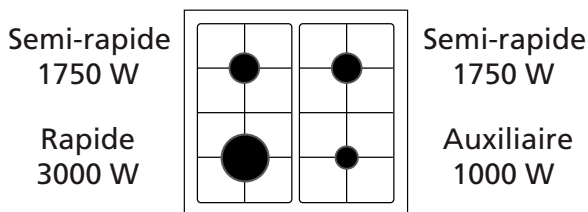

GA660CVMWH

MARQUE ITALIENNE

Cuisinière Mixte Catalyse 60 x 60 CM

Référence	Couleur	EAN
GA660CVMWH	Blanc	8059606960777

← Emplacement arrivée gaz

ENCASTRABLE

Homologuée pour être encastrée entre deux meubles de cuisine, selon la norme UNI EN 30-1-1 classe 2.

* avec poignée ** couvercle fermé

GA660CVMWH

MARQUE ITALIENNE

Cuisinière Mixte Catalyse 60 x 60 CM

Référence

GA660CVMWH

Couleur

Blanc

EAN

8059606960777

Plan de cuisson

- ▶ 4 foyers gaz :

- ▶ Puissance gaz totale : 7,5 kW
- ▶ Allumage électronique «bouton»
- ▶ Sécurité gaz par thermocouples
- ▶ 2 grilles émaillées mates, aspect fonte
- ▶ Couvercle en verre amovible
- ▶ Panneaux catalytiques autonettoyants
- ▶ Porte intérieure plein verre
- ▶ Vitre intérieure démontable
- ▶ Porte 2 vitres
- ▶ Gradins fils
- ▶ 1 lèchefrite émaillée, 1 grille
- ▶ Ventilateur tangentiel aspiré : l'air chaud est rejeté sur l'arrière, pas de souffle d'air en façade
- ▶ Éclairage intérieur
- ▶ Coffre de rangement chauffe-plat

Consommations

- ▶ Classe d'efficacité énergétique : A
- ▶ Indice d'efficacité énergétique : 93,7
- ▶ Volume de la cavité : 57 L
- ▶ Dimensions utiles de la cavité H x l x P : 400x420x340 mm
- ▶ Consommation convection naturelle par cycle : 0,74 kWh
- ▶ Livrée en version gaz naturel, injecteurs gaz butane/propane fournis de série