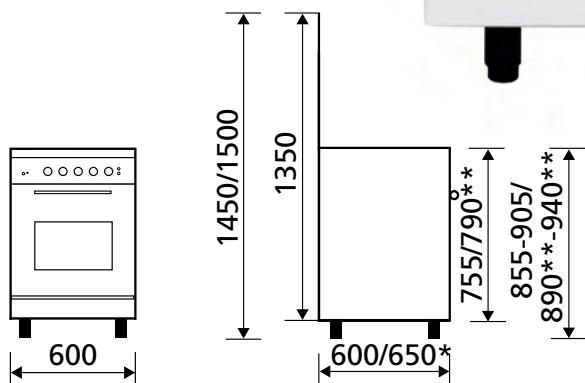

GA660CVMWH

MARQUE ITALIENNE

Cuisinière Mixte Catalyse 60 x 60 CM

Référence	Couleur	EAN
GA660CVMWH	Blanc	8059606960777

← Emplacement arrivée gaz

ENCASTRABLE

Homologuée pour être encastrée entre deux meubles de cuisine, selon la norme UNI EN 30-1-1 classe 2.

* avec poignée ** couvercle fermé

GA660CVMWH

MARQUE ITALIENNE

Cuisinière Mixte Catalyse 60 x 60 CM

Référence

GA660CVMWH

Couleur

Blanc

Consommations

- ▶ Classe d'efficacité énergétique : A
- ▶ Indice d'efficacité énergétique : 93,7
- ▶ Volume de la cavité : 57 L
- ▶ Dimensions utiles de la cavité H x l x P : 400x420x340 mm
- ▶ Consommation convection naturelle par cycle : 0,74 kWh
- ▶ Livrée en version gaz naturel, injecteurs gaz butane/propane fournis de série

En option

- ▶ **CR520** - Plancha en fonte

- ▶ Puissance électrique d'installation : 1387 W
- ▶ 10 A - 220-240 V - 50/60 Hz
- ▶ Cordon d'alimentation : 125 cm
- ▶ Sans prise

- ▶ Produit H x l x P : 1450/1500 x 600 x 600/650* mm
- ▶ Pieds réglables en hauteur ± 5 cm
- ▶ Produit emballé H x l x P : 830x670x670 mm
- ▶ Poids net/brut : 51/56 kg