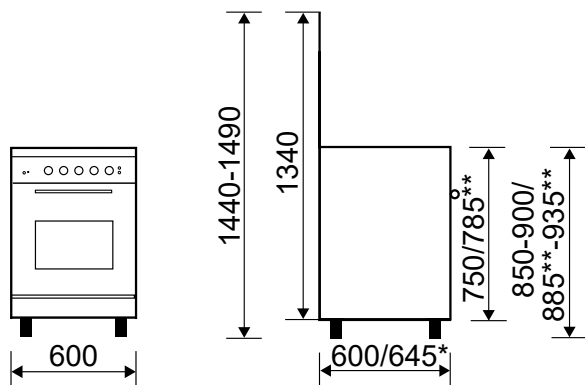

## CUISINIÈRE GAZ ÉMAIL LISSE 60 x 60 CM

Référence	Couleur	EAN
GA660MIX	Inox	8052745126714

\* avec poignée

\*\* couvercle fermé

**ENCASTRABLE**

Homologuée pour être encastrée entre deux meubles de cuisine, selon la norme UNI EN 30-1-1 classe 2.

### Consommations

- Classe d'efficacité énergétique : **A**
- Indice d'efficacité énergétique : 94,6
- Volume brut/utile de la cavité : 72/67 L
- Dimensions utiles de la cavité H x l x P : 35,1 x 41,5 x 45,8 cm
- Consommation convection naturelle par cycle : 6,13 MJ/1,70 kWh

### En option

- **CR1422** - Lot de 4 pieds inox grande hauteur réglables en hauteur de 14,5 à 22 cm
- **CR520** - Plancha en fonte

- Puissance électrique d'installation : 1437 W
- 10 A - 230 V - 50/60 Hz
- Cordon d'alimentation : 120 cm
- Sans prise

- Produit H x l x P : 1440-1490 x 600 x 600/645\* mm
- Pieds réglables en hauteur ± 5 cm
- Produit emballé H x l x P : 845 x 645 x 660 mm
- Poids net/brut : 52/58 kg