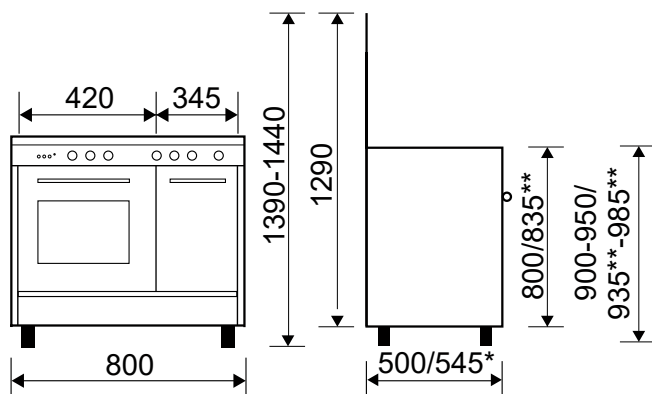

## BUTANETTE ÉMAIL LISSE 80 x 50 CM

Référence

GA85PMWH

Couleur

Blanche/plan de cuisson inox

EAN

8052745126653

\* avec poignée

### Dimensions exclusives, cuisinière gain de place

La profondeur de 50 cm permet un parfait alignement aux meubles de même profondeur

ENCASTRABLE

Homologuée pour être encastrée entre deux meubles de cuisine, selon la norme UNI EN 30-1-1 classe 2.

### Consommations

- Classe d'efficacité énergétique : **A** 
- Indice d'efficacité énergétique : 92,6
- Volume brut/utile de la cavité : 53/49 L
- Dimensions utiles de la cavité H x l x P : 35,7 x 33 x 41 cm
- Consommation convection naturelle par cycle : 5,28 MJ/1,47 kWh
- Livrée en version gaz butane, injecteurs gaz naturel fournis de série

- Produit H x l x P : 1390-1440 x 800 x 500/545\* mm
- Pieds réglables en hauteur ± 5 cm
- Produit emballé H x l x P : 900 x 845 x 570 mm
- Poids net/brut : 69/76 kg