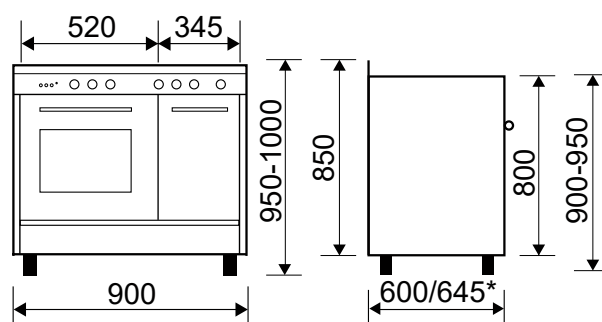

GA960PCGIX

MADE IN ITALY

GAZINIÈRE BUTAMAX CATALYSE 90 x 60 CM

Référence	Couleur	EAN
GA960PCGIX	Inox	8054383962709

* avec poignée

ENCASTRABLE

Également disponible en :

 Rouge rubis
GA960PCGBR

Homologuée pour être encastrée entre deux meubles de cuisine, selon la norme UNI EN 30-1-1 classe 2.

GA960PCGIX

GAZINIÈRE BUTAMAX CATALYSE 90 x 60 CM

Référence	Couleur	EAN
GA960PCGIX	Inox	8054383962709

Plan de cuisson

Consommations

- Classe d'efficacité énergétique : A
- Indice d'efficacité énergétique : 93,9
- Volume brut/utile de la cavité : 72/69 L
- Dimensions utiles de la cavité H x l x P : 34,3 x 40 x 45,8 cm
- Consommation convection naturelle par cycle : 6,16 MJ/1,71 kWh

- Puissance électrique d'installation : 19 W
- < 1 A - 230 V - 50/60 Hz
- Cordon d'alimentation : 130 cm
- Sans prise

- Produit H x l x P : 950-1000 x 900 x 600/645* mm
- Pieds réglables en hauteur ± 5 cm
- Produit emballé H x l x P : 925 x 955 x 690 mm
- Poids net/brut : 64/72 kg