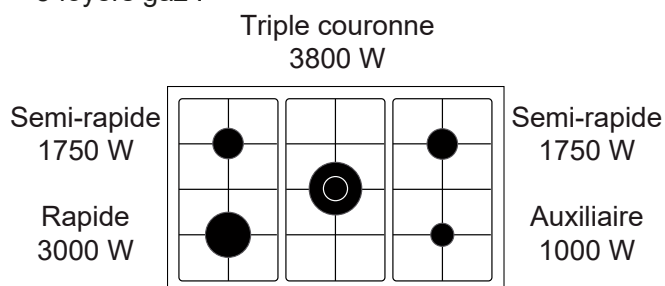

GA960PCGIX

GAZINIÈRE BUTAMAX CATALYSE 90 x 60 CM

Référence	Couleur	EAN
GA960PCGIX	Inox	8054383962709

Plan de cuisson

- 5 foyers gaz :

- Puissance gaz totale : 11,3 kW
- Allumage électronique «bouton»
- Sécurité gaz par thermocouples
- 3 grilles en fonte
- Départ de crédence

Four tout gaz catalyse

- Minuteur sonore 60 minutes
- 5 fonctions :

- éclairage
- four gaz de 1 à 2,65 kW
- four gaz + tournebroche
- gril gaz de 2 kW
- gril gaz + tournebroche

- Thermostat réglable de 130°C à 250°C
- Allumage électronique «bouton»

- Sécurité gaz par thermocouples
- Panneaux catalytiques autonettoyants
- Porte intérieure plein verre
- Vitre intérieure démontable
- Porte 2 vitres
- Gradins fils
- Tournebroche
- 1 lèchefrite émaillée, 1 grille
- Éclairage intérieur
- Coffre de rangement chauffe-plat
- Espace bouteille : H 62 x l 33 x P 45 cm

Consommations

- Classe d'efficacité énergétique : A
- Indice d'efficacité énergétique : 93,9
- Volume brut/utile de la cavité : 72/69 L
- Dimensions utiles de la cavité H x l x P : 34,3 x 40 x 45,8 cm
- Consommation convection naturelle par cycle : 6,16 MJ/1,71 kWh

- Livrée en version gaz butane, injecteurs gaz naturel fournis de série

En option

- **CR1422** - Lot de 4 pieds inox grande hauteur réglables en hauteur de 14,5 à 22 cm
- **CR570** - Support wok traditionnel à fond rond en fonte pour foyer triple couronne
- **CR520** - Plancha en fonte

- Puissance électrique d'installation : 19 W
- < 1 A - 230 V - 50/60 Hz
- Cordon d'alimentation : 130 cm
- Sans prise

- Produit H x l x P : 950-1000 x 900 x 600/645* mm
- Pieds réglables en hauteur ± 5 cm
- Produit emballé H x l x P : 925 x 955 x 690 mm
- Poids net/brut : 64/72 kg