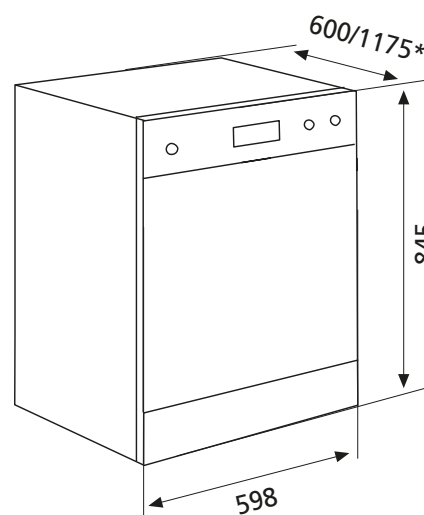

MARQUE ITALIENNE

GDF623WH

LAVE-VAISSELLE POSE LIBRE 60 CM

Référence	Couleur	EAN
GDF623WH	Blanc	8054383969722

Performances

- Capacité : 12 couverts
- Niveau sonore : 49 dB(A) - classe C
- Fonction ½ charge : permet de réduire l'apport d'eau pour les petites charges
- Séchage par condensation

Equipement

- Panier supérieur réglable en hauteur, même chargé
- Picots rabattables
- Indicateurs manque de sel / de produit de rinçage
- Adoucisseur d'eau
- Micro-filtre inox autonettoyant
- Résistance sous-cuve
- Cuve et contre-porte en inox

* Profondeur porte ouvert

- Puissance électrique d'installation : 1930 W
- 10 A - 230 V - 50 Hz
- Cordon d'alimentation : 140 cm - Avec prise

- Produit H x l x P : 845 x 598 x 600/1175* mm
- Enchâssable entre 2 meubles - Top amovible \pm 3 cm
- Produit emballé H x l x P : 871 x 645 x 645 mm
- Poids net/brut : 43/47 kg

GDF623WH

LAVE-VAISSELLE POSE LIBRE 60 CM

Référence	Couleur	EAN
GDF623WH	Blanc	8054383969722

Données Techniques

Programme de référence : Eco 45°C

Émissions sonores acoustiques aériennes (dB(A) re 1 pW): 49

Classe d'émission de bruit acoustique aérien: C