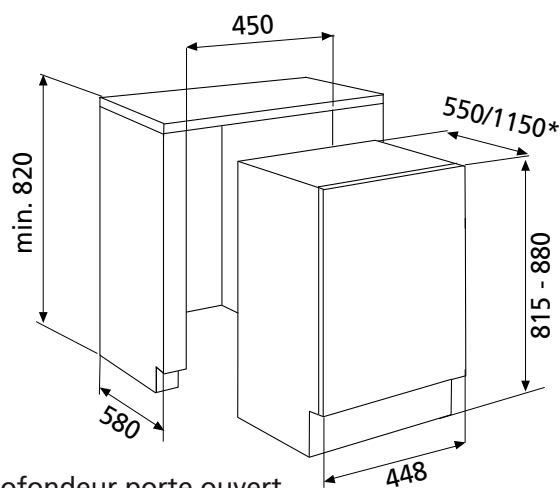

MARQUE ITALIENNE

GDI4050

LAVE-VAISSELLE TOUT INTÉGRABLE 45 CM

Référence

EAN

GDI4050**8054383969739**

Performances

- Capacité : 10 couverts
- Niveau sonore : 47 dB(A) - classe C
- Fonction ½ charge : permet de réduire l'apport d'eau pour les petites charges
- Séchage par condensation

- Puissance électrique d'installation : 1760-2100 W
- 10 A - 220/240 V - 50 Hz
- Cordon d'alimentation : 140 cm - Avec prise

* Profondeur porte ouvert

- Produit H x l x P : 815-865 x 448 x 550/1150* mm
- Encastrement H x l x P : 820 x 450 x 580 mm
- Produit emballé H x l x P : 884 x 485 x 635 mm
- Poids net/brut : 33/38 kg