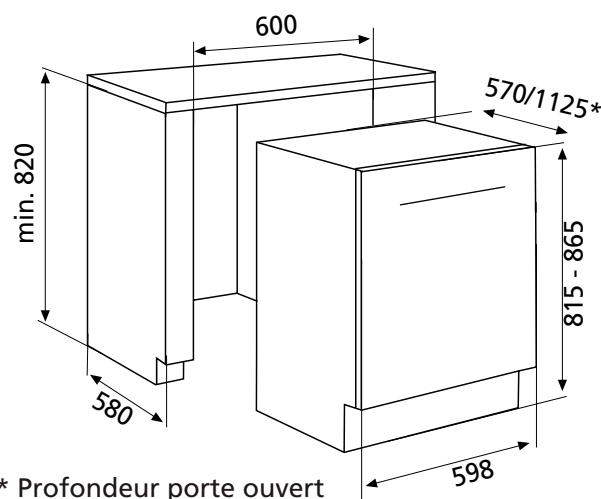

MARQUE ITALIENNE

GDI6250

LAVE-VAISSELLE TOUT INTÉGRABLE 60 CM

Référence

GDI6250

EAN

8054383969746

Performances

- Puissance électrique d'installation : 1930 W
- 10 A - 230 V - 50 Hz
- Cordon d'alimentation : 140 cm - Avec prise

- Produit H x l x P : 815-865 x 598 x 570/1125* mm
- Encastrement H x l x P : 820 x 600 x 580 mm
- Produit emballé H x l x P : 884 x 630 x 635 mm
- Poids net/brut : 42/48 kg