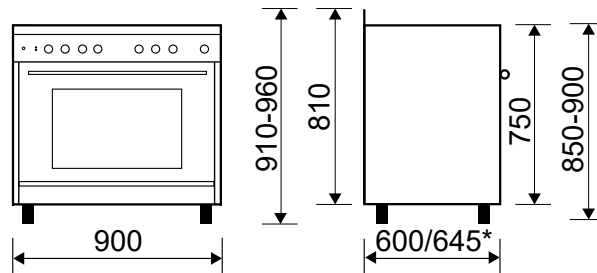

* avec poignée

ENCASTRABLE

Également disponible en :

Inox
GE960CMIX2

Homologuée pour être encastrée entre deux meubles de cuisine, selon la norme UNI EN 30-1-1 classe 2.