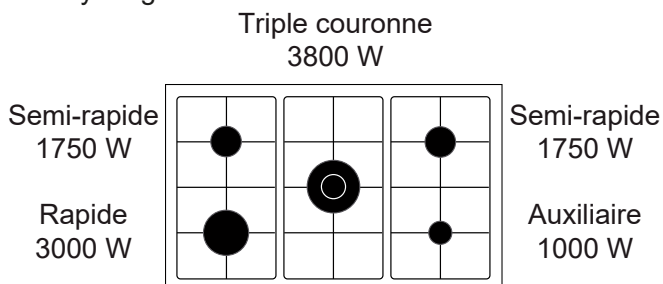

GE960CMIX2

CUISINIÈRE GAZ CATALYSE 90 x 60 CM

Référence	Couleur	EAN
GE960CMIX2	Inox	8054383965052

Plan de cuisson

- 5 foyers gaz :

- Puissance gaz totale : 11,3 kW
- Allumage électronique «bouton»
- Sécurité gaz par thermocouples
- 3 grilles en fonte
- Départ de crédence

Four gaz catalyse

- Minuteur sonore 60 minutes
- 4 fonctions :

- éclairage
- four gaz de 1 à 3,8 kW
- grill électrique de 2 kW
- grill + tournebroche

- Thermostat réglable de 130°C à 250°C
- Allumage électronique «bouton»
- Sécurité gaz par thermocouples

- Panneaux catalytiques autonettoyants
- Porte intérieure plein verre
- Vitre intérieure démontable
- Porte 2 vitres
- Gradins fils
- Tournebroche
- 1 lèchefrite émaillée, 1 grille
- Ventilateur tangential aspiré : l'air chaud est rejeté sur l'arrière, pas de souffle d'air en façade
- Éclairage intérieur
- Coffre de rangement chauffe-plat

Consommations

- Classe d'efficacité énergétique : A
- Indice d'efficacité énergétique : 94,4
- Volume brut/utile de la cavité : 121/109 L
- Dimensions utiles de la cavité H x l x P : 35,8 x 63 x 45,7 cm
- Consommation convection naturelle par cycle : 7,86 MJ/2,18 kWh

- Livrée en version gaz naturel, injecteurs gaz butane/propane fournis de série

En option

- **CR1422** - Lot de 4 pieds inox grande hauteur réglables en hauteur de 14,5 à 22 cm
- **CR570** - Support wok traditionnel à fond rond en fonte pour foyer triple couronne
- **CR520** - Plancha en fonte

- Puissance électrique d'installation : 2037 W
- 10 A - 230 V - 50/60 Hz
- Cordon d'alimentation : 120 cm
- Sans prise

- Produit H x l x P : 910-960 x 900 x 600/645* mm
- Pieds réglables en hauteur ± 5 cm
- Produit emballé H x l x P : 880 x 940 x 680 mm
- Poids net/brut : 67/75 kg