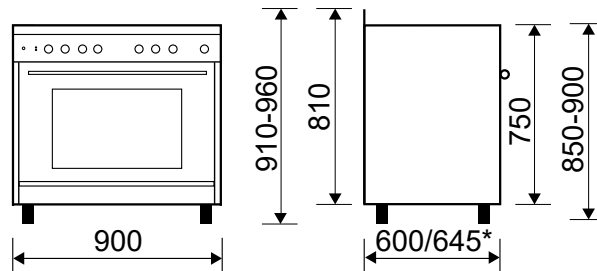

## CUISINIÈRE GAZ CATALYSE 90 x 60 CM

Référence **GE960CMIX2**    Couleur **Inox**    EAN **8054383965052**

Plinthes cache-pieds noires livrées de série

\* avec poignée

**ENCASTRABLE**

Également disponible en :

 Noir  
**GE960CMBK2**

Homologuée pour être encastrée entre deux meubles de cuisine, selon la norme UNI EN 30-1-1 classe 2.

### Consommations

- Classe d'efficacité énergétique : A 
- Indice d'efficacité énergétique : 94,4
- Volume brut/utile de la cavité : 121/109 L
- Dimensions utiles de la cavité H x l x P : 35,8 x 63 x 45,7 cm
- Consommation convection naturelle par cycle : 7,86 MJ/2,18 kWh

- Puissance électrique d'installation : 2037 W
- 10 A - 230 V - 50/60 Hz
- Cordon d'alimentation : 120 cm
- Sans prise

- Produit H x l x P : 910-960 x 900 x 600/645\* mm
- Pieds réglables en hauteur ± 5 cm
- Produit emballé H x l x P : 880 x 940 x 680 mm
- Poids net/brut : 67/75 kg