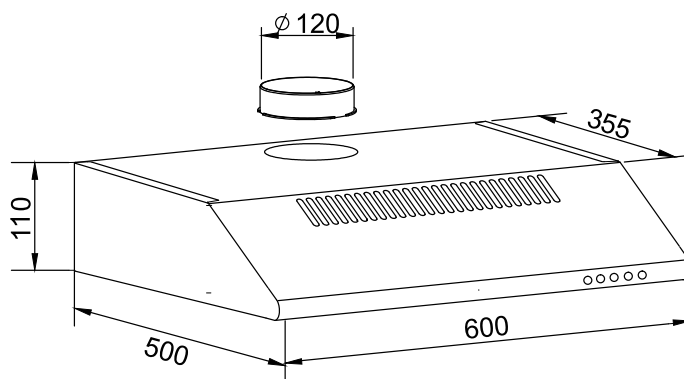

Filtres

- 1 filtre à graisse métallique
- 1 filtre anti-odeurs à charbon actif plat CR840 livré de série

Plan de cuisson : * électrique ** gaz